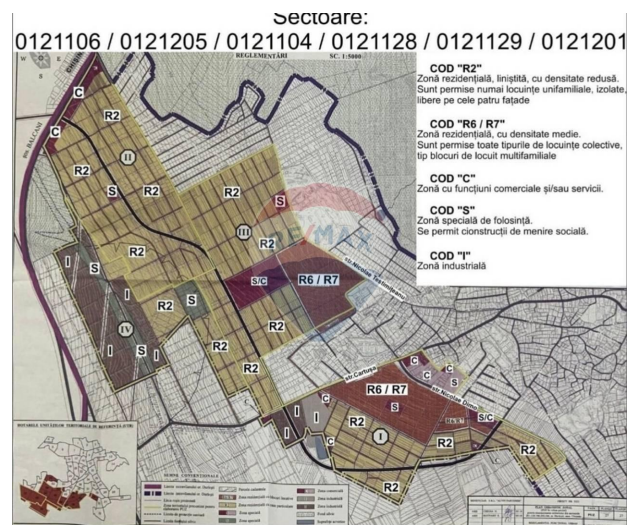

Teren de vânzare

36.400 EUR

Descriere

Teren de tip agricol, 5.6 ari , extravilan.

Detalii

Regiune: mun. Chișinău
Sector: Cartușa

Localitate: Durlăști
Suprafață totală (ari): 5.6

Consultant Imobiliar