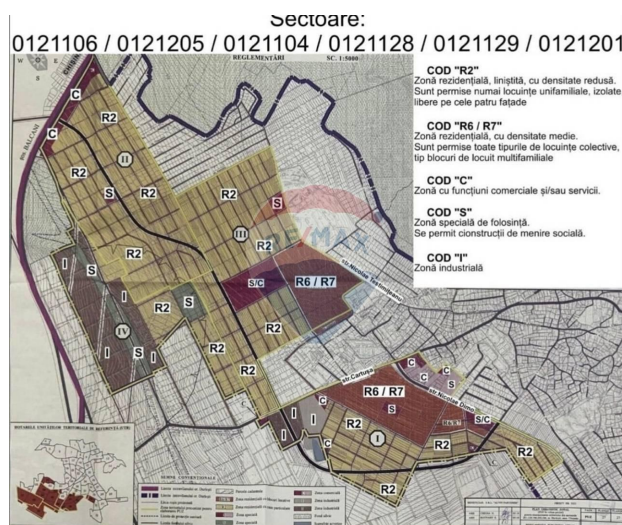

Teren de vânzare

27.000 EUR

Descriere

Teren de tip agricol, extravilan.

Detalii

Regiune: mun. Chișinău
Sector: Cartușa

Localitate: Durlăști
Suprafață totală (ari): 9.0

Consultant Imobiliar