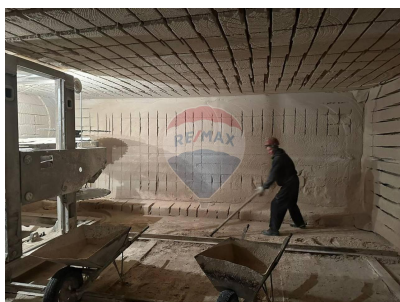

### Descriere

DE vânzare mina de calcar și moluza cu potențial de extragere a calcarului și moluzei pentru următorii 70 ani rezervă, la capacitatea de tăiere a 3 mașini. Afacerea este activă, ideal pentru doritorii de a investi și a dezvolta în continuare afacerea în sfera extractivă. Preliminar comunicăm că mina dispune de o rezerva documentate de 400.000 m<sup>3</sup> calcar (cotileț). Si de 500.000 m<sup>3</sup> moluza. Marca cotilet M50 M70. Mina se întinde pe o suprafața de 70 ha, dintre care numai 27,4ha au fost exploatate.Mina este uscata, lungimea totală galeriilor e 70 km, Contract de arenda a terenului aferent - pentru exploatarea calcarului pentru următorii 10 ani. Este instalat mașina noua sub garanție de făcut blocuri presate, produs inovativ pe piața, cere foarte mare.Mina este dotata cu tehnica necesara extragerii si muncitori cu experienta în domeniu,este activa și își desfășoară activitate zi de zi. Contabilitatea la zi.Datorii impozite, salarii,furnizori -0,00lei. Mina se afla în Republica Moldova, comuna Ciorescu, Chișinău. Va putem expedia informație suplimentară sub forma de video, acte confirmative în privat, la fel vă putem face vizita la fața locului. Pentru mai multe detalii apelează-mă cu