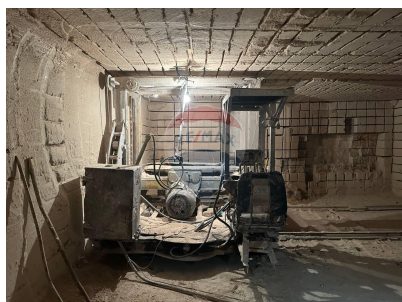

### Descriere

DE vânzare mina de calcar și moluza cu potențial de extragere a calcarului și moluzei pentru următorii 70 ani rezervă, la capacitatea de tăiere a 3 mașini. Afacerea este activă, ideal pentru doritorii de a investi și a dezvolta în continuare afacerea în sfera extractivă. Preliminar comunicăm că mina dispune de o rezerva documentate de 400.000 m<sup>3</sup> calcar (cotileț). Si de 500.000 m<sup>3</sup> moluza. Marca cotilet M50 M70. Mina se întinde pe o suprafața de 70 ha, dintre care numai 27,4ha au fost exploatate.Mina este uscata, lungimea totală galeriilor e 70 km, Contract de arenda a terenului aferent - pentru exploatarea calcarului pentru următorii 10 ani. Este instalat mașina noua sub garanție de făcut blocuri presate, produs inovativ pe piața, cere foarte mare.Mina este dotata cu tehnica necesara extragerii si muncitori cu experienta în domeniu,este activa și își desfășoară activitate zi de zi. Contabilitatea la zi.Datorii impozite, salarii,furnizori -0,00lei. Mina se afla în Republica Moldova, comuna Ciorescu, Chișinău. Va putem expedia informație suplimentară sub forma de video, acte confirmative în privat, la fel vă putem face vizita la fața locului. Pentru mai multe detalii apelează-mă cu