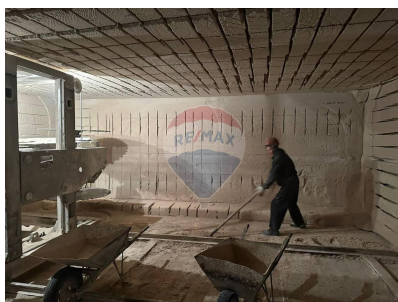

### Descriere

DE vânzare mina de calcar și moluza cu potențial de extragere a calcarului și moluzei pentru următorii 70 ani rezervă, la capacitatea de tăiere a 3 mașini. Afacerea este activă, ideal pentru doritorii de a investi și a dezvolta în continuare afacerea în sfera extractivă. Preliminar comunicăm că mina dispune de o rezerva documentate de 400.000 m<sup>3</sup> calcar (cotileț). Si de 500.000 m<sup>3</sup> moluza. Marca cotilet M50 M70. Mina se întinde pe o suprafața de 70 ha, dintre care numai 27,4ha au fost exploatate.Mina este uscata, lungimea totală galeriilor e 70 km, Contract de arenda a terenului aferent - pentru exploatarea calcarului pentru următorii 10 ani. Este instalat mașina noua sub garanție de făcut blocuri presate, produs inovativ pe piața, cere foarte mare.Mina este dotata cu tehnica necesara extragerii si muncitori cu experienta în domeniu,este activa și își desfășoară activitate zi de zi. Contabilitatea la zi.Datorii impozite, salarii,furnizori -0,00lei. Mina se afla în Republica Moldova, comuna Ciorescu, Chișinău. Va putem expedia informație suplimentară sub forma de video, acte confirmative în privat, la fel vă putem face vizita la fața locului. Pentru mai multe detalii apelează-mă cu