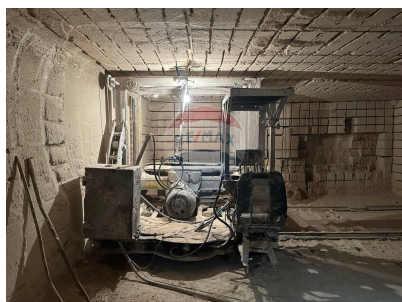

Spațiu comercial de vânzare

350.000 EUR

Descriere

DE vânzare mina de calcar și moluza cu potențial de extragere a calcarului și moluzei pentru următorii 70 ani rezervă, la capacitatea de tăiere a 3 mașini. Afacerea este activă, ideal pentru doritorii de a investi și a dezvolta în continuare afacerea în sfera extractivă. Preliminar comunicăm că mina dispune de o rezerva documentate de 400.000 m³ calcar (cotileț). Si de 500.000 m³ moluza. Marca cotilet M50 M70. Mina se întinde pe o suprafața de 70 ha, dintre care numai 27,4ha au fost exploatate.Mina este uscata, lungimea totală galeriilor e 70 km, Contract de arenda a terenului aferent - pentru exploatarea calcarului pentru următorii 10 ani. Este instalat mașina noua sub garanție de făcut blocuri presate, produs inovativ pe piața, cere foarte mare.Mina este dotata cu tehnica necesara extragerii si muncitori cu experienta în domeniu,este activa și își desfășoară activitate zi de zi. Contabilitatea la zi.Datorii impozite, salarii,furnizori -0,00lei. Mina se afla în Republica Moldova, comuna Ciorescu, Chișinău. Va putem expedia informație suplimentară sub forma de video, acte confirmative în privat, la fel vă putem face vizita la fața locului. Pentru mai multe detalii apelează-mă cu