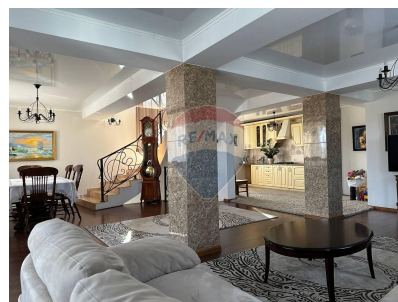

### Descriere

Vă propun spre vânzare o casă frumoasă și cu personalitate, situată într-o zonă de vis de la periferiile Capitalei. Casa este amplasată pe teren de 6 ari în orașelul Codru și are suprafața totală de 270 m<sup>2</sup>. Proprietatea constă din : Casă din 3 nivele, Curte cu gazon, Magazie, Gard din piatră, și 2 Porți. Imobilul este compartimentat în: 1 Etaj - Antreu, Living cu bucătărie și bloc sanitar. 2 Etaj - 3 Dormitoare spațioase, 2 blocuri sanitare și Garderobă. Demisol- Salon, Bucătărie, Dormitor, Cazangerie, Bloc sanitar, Debara. Locuința este dotată cu sistem de aer condiționat asigurând confortul în toate anotimpurile, sistem de pază. Casa este construită din piatră de calcar, fațadă termoizolată. Finalizată în anul 2014. Conectată la sistemele inginerești, apă, canalizare, electricitate, gaz. Este încălzire autonomă. Amplasarea reușită într-o zonă liniștită cu puțină aglomerație. Pentru mai multe detalii ori pentru a stabili o prezentare apelează-mă la numărul de telefon + 37369101166 Casa merită de văzut!