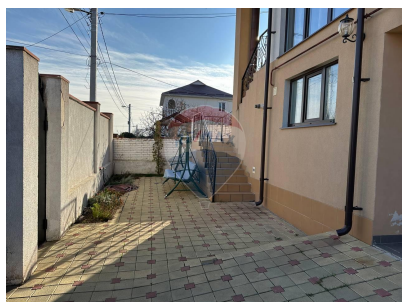

### Descriere

Vă propun spre vânzare o casă frumoasă și cu personalitate, situată într-o zonă de vis de la periferiile Capitalei. Casa este amplasată pe teren de 6 ari în orașelul Codru și are suprafața totală de 270 m<sup>2</sup>. Proprietatea constă din : Casă din 3 nivele, Curte cu gazon, Magazie, Gard din piatră, și 2 Porți. Imobilul este compartimentat în: 1 Etaj - Antreu, Living cu bucătărie și bloc sanitar. 2 Etaj - 3 Dormitoare spațioase, 2 blocuri sanitare și Garderobă. Demisol- Salon, Bucătărie, Dormitor, Cazangerie, Bloc sanitar, Debara. Locuința este dotată cu sistem de aer condiționat asigurând confortul în toate anotimpurile, sistem de pază. Casa este construită din piatră de calcar, fațadă termoizolată. Finalizată în anul 2014. Conectată la sistemele inginerești, apă, canalizare, electricitate, gaz. Este încălzire autonomă. Amplasarea reușită într-o zonă liniștită cu puțină aglomerație. Pentru mai multe detalii ori pentru a stabili o prezentare apelează-mă la numărul de telefon + 37369101166 Casa merită de văzut!