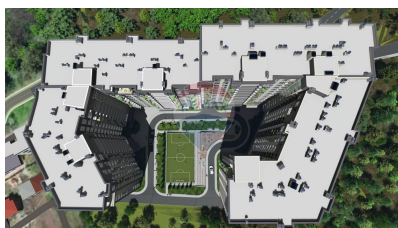

Ansamblu rezidential de vânzare

62.400 EUR

Descriere

Compania de construcție SOLOMON, cunoscută prin calitate și rafinament, a început un nou complex locativ Grenoble Residence, înconjurat de pădure, situat în zona verde a sectorului Botanica, pe strada Grenoble. Acum ai oportunitatea de a fi proprietarul unei locuințe la Solomon Grenoble Residence, unde în fiecare zi veți fi înconjurați de frumusețile naturii și confortul modern și calitate verificată în timp! Cumpără propria locuință și beneficiazi de achitare în rate până în 2025. Cu doar 10% prima rată, fără bancă, fără gaj - îți deschidem ușa către o viață nouă! Contactează-ne cu încredere!

Detalii

Regiune: mun. Chișinău

Sector: Botanica

Suprafață totală (): 52.0

Camere: 1

Stadiu construcție: În dezvoltare

Localitate: Chișinău

Etaj: 2 din 12