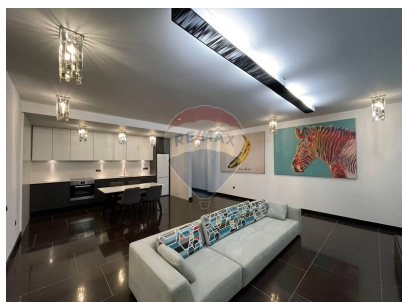

Apartment cu 3 camere de închiriat

950 EUR

Descriere

COMPLEX REZIDENȚIAL DE LUX ÎN ZONĂ DE PARC De închiriat apartamente 1,2,3 camere și townhouse-uri MOBILIER LAURAMERONI Conceptele designerilor conțin specii de lemn tradiționale și deosebit de valoroase - wenge, tic, lemn de trandafir, stejar, zebrano, nuc canaletto, abanos, arțar, cireș. Fabrica a venit cu un nou termen - „Surface Design” - „Design tactil” pentru a sublinia principala caracteristică inovațiilor sale - capacitatea de a crea suprafețe noi de materiale. Producător Italia-Milano AXO - LIGHT Marcă Italiană cu o abordare inovatoare a designului de iluminat. INSTALAȚII SANITARE GALASSI A Instalațiile Italiene surprind întotdeauna cu aspectul său neobișnuit. Această companie oferă o gamă foarte elegantă și originală de soluții din materiale ecologice (argilă, cuarț). Producător Italia. CERAMICA OKITE Producător Italia-Napoli. Aglomerat de cuarț - realizat dintr-un procent ridicat (până la 93%) cuarțul, unul din cele mai durabile materiale din natură. El nu absoarbe lichide sau alimente precum cafea, ulei, oțet, prevenind astfel formarea bacteriilor dăunătoare. Curte închisă cu acces-control portuar organizat din doua direcții cu libera circulație a transportului serviciilor de urgență Curtea interioara amenajata