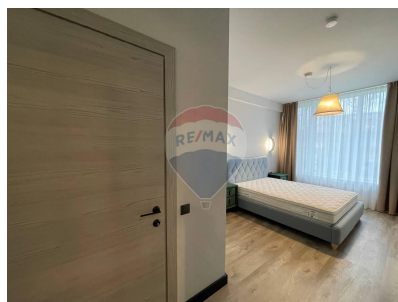

Apartment cu 3 camere de închiriat

950 EUR

Descriere

COMPLEX REZIDENȚIAL DE LUX ÎN ZONĂ DE PARC De închiriat apartamente 1,2,3 camere și townhouse-uri MOBILIER LAURAMERONI Conceptele designerilor conțin specii de lemn tradiționale și deosebit de valoroase - wenge, tic, lemn de trandafir, stejar, zebrano, nuc canaletto, abanos, arțar, cireș. Fabrica a venit cu un nou termen - „Surface Design” - „Design tactil” pentru a sublinia principala caracteristică inovațiilor sale - capacitatea de a crea suprafețe noi de materiale. Producător Italia-Milano AXO - LIGHT Marcă Italiană cu o abordare inovatoare a designului de iluminat. INSTALAȚII SANITARE GALASSI A Instalațiile Italiene surprind întotdeauna cu aspectul său neobișnuit. Această companie oferă o gamă foarte elegantă și originală de soluții din materiale ecologice (argilă, cuarț). Producător Italia. CERAMICA OKITE Producător Italia-Napoli. Aglomerat de cuarț - realizat dintr-un procent ridicat (până la 93%) cuarțul, unul din cele mai durabile materiale din natură. El nu absoarbe lichide sau alimente precum cafea, ulei, oțet, prevenind astfel formarea bacteriilor dăunătoare. Curte închisă cu acces-control portuar organizat din doua direcții cu libera circulație a transportului serviciilor de urgență Curtea interioara amenajata