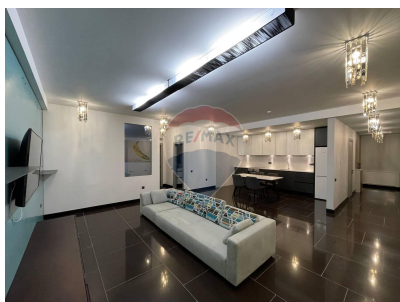

Apartment cu 3 camere de închiriat

950 EUR

Descriere

COMPLEX REZIDENȚIAL DE LUX ÎN ZONĂ DE PARC De închiriat apartamente 1,2,3 camere și townhouse-uri MOBILIER LAURAMERONI Conceptele designerilor conțin specii de lemn tradiționale și deosebit de valoroase - wenge, tic, lemn de trandafir, stejar, zebrano, nuc canaletto, abanos, arțar, cireș. Fabrica a venit cu un nou termen - „Surface Design” - „Design tactil” pentru a sublinia principala caracteristică inovațiilor sale - capacitatea de a crea suprafețe noi de materiale. Producător Italia-Milano AXO - LIGHT Marcă Italiană cu o abordare inovatoare a designului de iluminat. INSTALAȚII SANITARE GALASSI A Instalațiile Italiene surprind întotdeauna cu aspectul său neobișnuit. Această companie oferă o gamă foarte elegantă și originală de soluții din materiale ecologice (argilă, cuarț). Producător Italia. CERAMICA OKITE Producător Italia-Napoli. Aglomerat de cuarț - realizat dintr-un procent ridicat (până la 93%) cuarțul, unul din cele mai durabile materiale din natură. El nu absoarbe lichide sau alimente precum cafea, ulei, oțet, prevenind astfel formarea bacteriilor dăunătoare. Curte închisă cu acces-control portuar organizat din doua direcții cu libera circulație a transportului serviciilor de urgență Curtea interioara amenajata