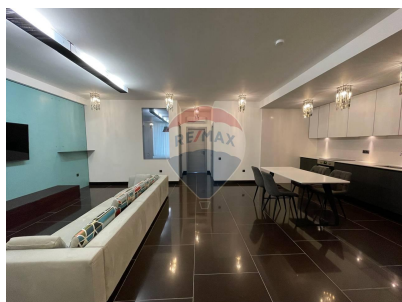

Apartment cu 3 camere de închiriat

950 EUR

Descriere

COMPLEX REZIDENȚIAL DE LUX ÎN ZONĂ DE PARC De închiriat apartamente 1,2,3 camere și townhouse-uri MOBILIER LAURAMERONI Conceptele designerilor conțin specii de lemn tradiționale și deosebit de valoroase - wenge, tic, lemn de trandafir, stejar, zebrano, nuc canaletto, abanos, arțar, cireș. Fabrica a venit cu un nou termen - „Surface Design” - „Design tactil” pentru a sublinia principala caracteristică inovațiilor sale - capacitatea de a crea suprafețe noi de materiale. Producător Italia-Milano AXO - LIGHT Marcă Italiană cu o abordare inovatoare a designului de iluminat. INSTALAȚII SANITARE GALASSI A Instalațiile Italiene surprind întotdeauna cu aspectul său neobișnuit. Această companie oferă o gamă foarte elegantă și originală de soluții din materiale ecologice (argilă, cuarț). Producător Italia. CERAMICA OKITE Producător Italia-Napoli. Aglomerat de cuarț - realizat dintr-un procent ridicat (până la 93%) cuarțul, unul din cele mai durabile materiale din natură. El nu absoarbe lichide sau alimente precum cafea, ulei, oțet, prevenind astfel formarea bacteriilor dăunătoare. Curte închisă cu acces-control portuar organizat din doua direcții cu libera circulație a transportului serviciilor de urgență Curtea interioara amenajata