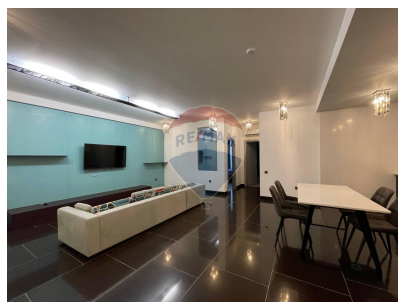

Apartment cu 3 camere de închiriat

950 EUR

Descriere

COMPLEX REZIDENȚIAL DE LUX ÎN ZONĂ DE PARC De închiriat apartamente 1,2,3 camere și townhouse-uri MOBILIER LAURAMERONI Conceptele designerilor conțin specii de lemn tradiționale și deosebit de valoroase - wenge, tic, lemn de trandafir, stejar, zebrano, nuc canaletto, abanos, arțar, cireș. Fabrica a venit cu un nou termen - „Surface Design” - „Design tactil” pentru a sublinia principala caracteristică inovațiilor sale - capacitatea de a crea suprafețe noi de materiale. Producător Italia-Milano AXO - LIGHT Marcă Italiană cu o abordare inovatoare a designului de iluminat. INSTALAȚII SANITARE GALASSI A Instalațiile Italiene surprind întotdeauna cu aspectul său neobișnuit. Această companie oferă o gamă foarte elegantă și originală de soluții din materiale ecologice (argilă, cuarț). Producător Italia. CERAMICA OKITE Producător Italia-Napoli. Aglomerat de cuarț - realizat dintr-un procent ridicat (până la 93%) cuarțul, unul din cele mai durabile materiale din natură. El nu absoarbe lichide sau alimente precum cafea, ulei, oțet, prevenind astfel formarea bacteriilor dăunătoare. Curte închisă cu acces-control portuar organizat din doua direcții cu libera circulație a transportului serviciilor de urgență Curtea interioara amenajata