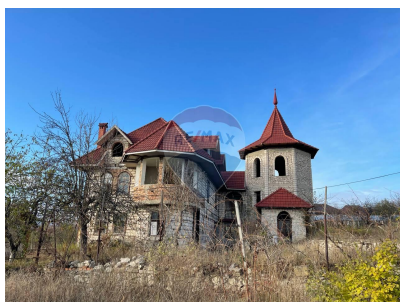

Casă cu 12 camere de vânzare

200.000 EUR

Descriere

Se vinde casă individuala, amplasată în r-ul. Ialoveni, s. Suruceni. Suprafața terenului: 50 ari. Caracteristici: - piatră de calcar; - acoperiș oale; - electricitate; - comunicații centralizate. Vecinii locuiesc. Acces la transport public. Perfect pentru trai si ca investitie.

Detalii

Regiune: Ialoveni
Sector: Periferie
Camere: 12

Localitate: Suruceni
Suprafață totală (): 500.0
Băi: 5

Consultant Imobiliar

Leonid Porojniuc

leonid.porojniuc@remax.md
+373 79 000 282

RE/MAX Invest

Str. Ion Creangă 5/5, of. 53, MD-2069,
Chișinău, Republica Moldova
+373 76 016 017
invest.chisinau@remax.md