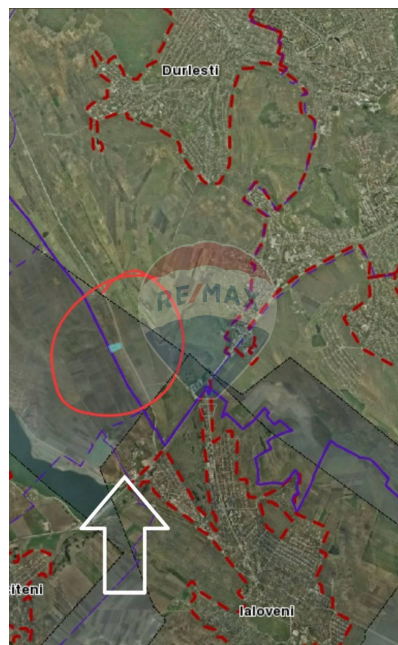

Teren de vânzare

59.900 EUR

Descriere

DE VÂNZARE Teren agricol, localizat pe centura orasului Chisinau. Acces direct la traseul R6 ce uneste sos.Hincesti si sos.Balcani Deschidere la traseu 58m.

Detalii

Regiune: mun. Chișinău
Sector: Periferie