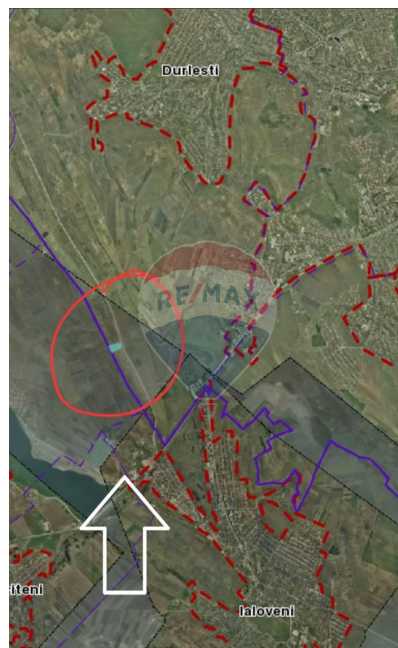

Teren de vânzare

59.900 EUR

Descriere

DE VÂNZARE Teren agricol, localizat pe centura orasului Chisinau. Acces direct la traseul R6 ce uneste sos.Hincesti si sos.Balcani Deschidere la traseu 58m.

Detalii

Regiune: mun. Chișinău
Sector: Periferie