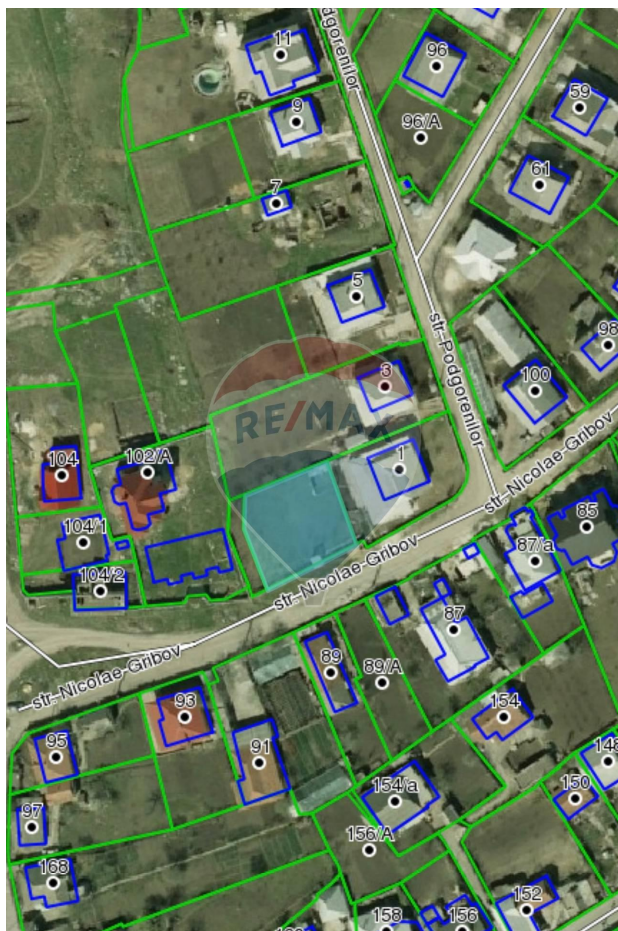

### Descriere

Se oferă spre vânzare teren sub construcție amplasat în orașul Durlști, pe strada Podgorenilor 1/1 lângă pădurea Domnească.

## Detalii

Regiune: mun. Chișinău  
Sector: Periferie

Localitate: Durlești  
Suprafață totală (ari): 5.5