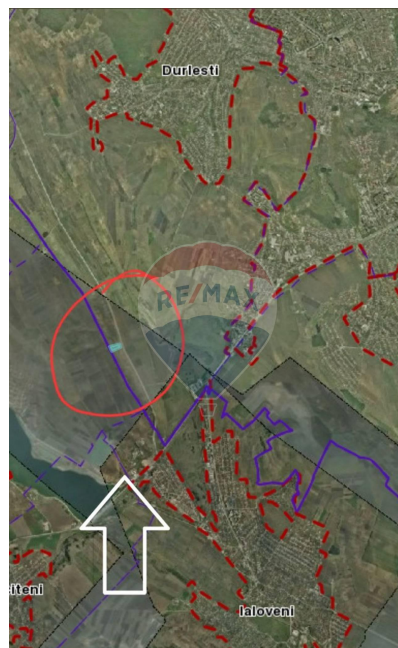

Teren de vânzare

59.900 EUR

Descriere

DE VÂNZARE Teren agricol, localizat pe centura orasului Chisinau, vizavi de or.Ialoveni. Acces direct la traseul R6 ce uneste sos.Hincesti si sos.Balcani Deschidere la traseu 58m.

Detalii

Regiune: mun. Chișinău
Sector: Periferie

Localitate: Durlești
Suprafață totală (hectare): 1.0

Consultant Imobiliar

Valeria Răileanu

valeria.raileanu@remax.md

+373 79 000 443

RE/MAX Invest