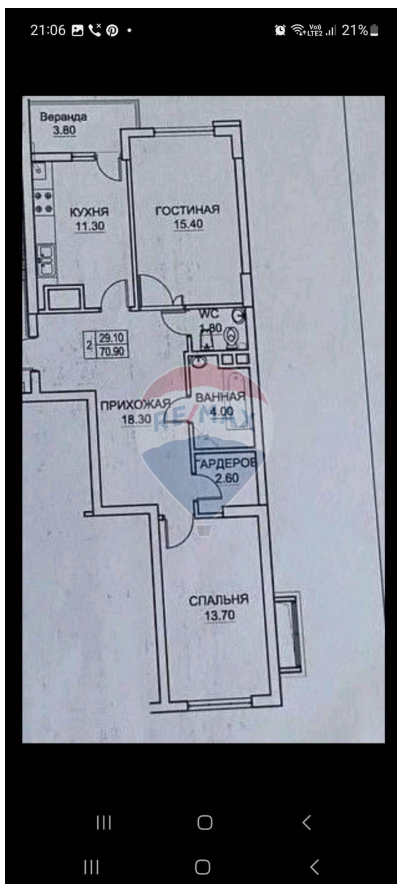

Аpartament cu 2 camere de vânzare

77.000 EUR