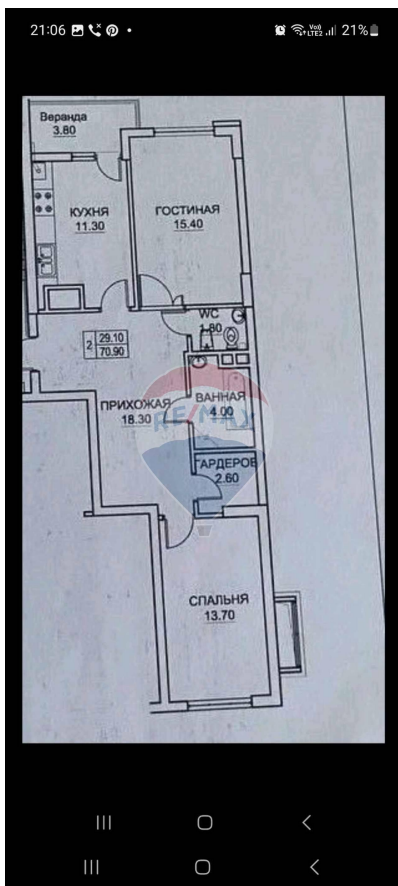

RE/MAX
Invest

Apartament cu 2 camere de vânzare

77.000 EUR

Descriere

Apartament cu 2 camere+living în varianta alba. Nivel parter. Metraj 71 mp. Bloc locativ construit din cărămidă roșie. Curte închisă. Parcări subterane. Zona cu infrastructura dezvoltata. Varianta alba si încălzire autonomă.

Detalii

Regiune: mun. Chișinău
Sector: Buiucani
Suprafață totală (): 71.0
Băi: 1
Balcoane: 1
Nivel etaj: Parter

Localitate: Chișinău
Etaj: Parter din 9
Camere: 2
Bucătării: 1
Fond Locativ: Construcție nouă