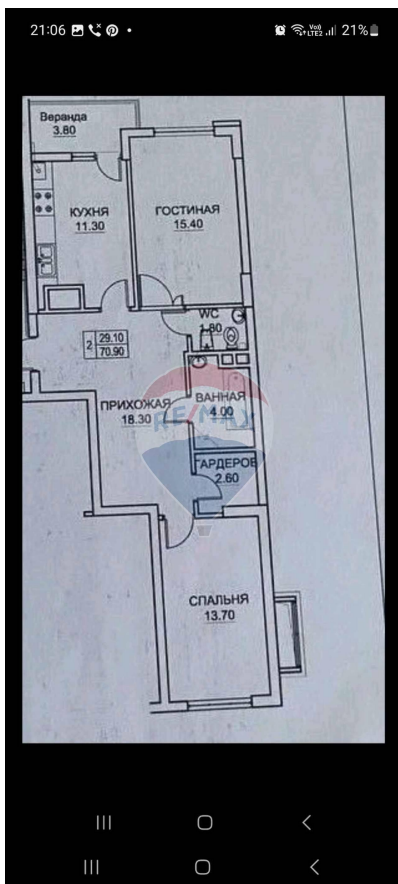

RE/MAX
Invest

Аpartament cu 2 camere de vânzare

77.000 EUR

Descriere

Apartament cu 2 camere+living în varianta alba. Nivel parter. Metraj 71 mp. Bloc locativ construit din cărămidă roșie. Curte închisă. Parcări subterane. Zona cu infrastructura dezvoltata. Varianta alba si încălzire autonomă.

Detalii

Regiune: mun. Chișinău
Sector: Buiucani
Suprafață totală (): 71.0
Băi: 1
Balcoane: 1
Nivel etaj: Parter

Localitate: Chișinău
Etaj: Parter din 9
Camere: 2
Bucătării: 1
Fond Locativ: Construcție nouă