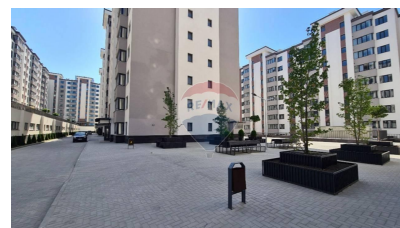

RE/MAX
Invest

Apartament cu 2 camere de vânzare

77.000 EUR

Descriere

Apartament cu 2 camere+living în varianta alba. Nivel parter. Metraj 71 mp. Bloc locativ construit din cărămidă roșie. Curte închisă. Parcări subterane. Zona cu infrastructura dezvoltata. Varianta alba si încălzire autonomă.