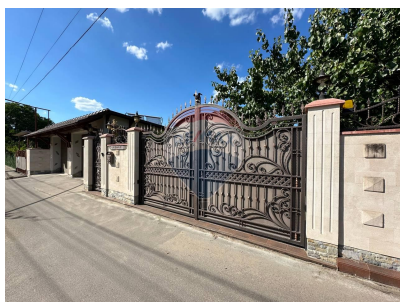

Casă cu 5 camere de vânzare

1.200.000 EUR

Descriere

Vă propun spre vânzare o casă frumoasă și cu personalitate, situată într-o zonă de vis de la periferiile sectorului Buiucani. Casa este amplasată pe teren de 13.8 ari și are suprafața totală de 338 m². Proprietatea constă din : Casă din 3 nivele, Curte cu pavaj, Gazon, Foișor cu barbeque/mangal din cărămidă, grădină cu bazin, Magazie, Gard din piatră, și Poartă din fer forjat. 2 Garaje Și casă pentru oaspeți. Este Beci. Imobilul este compartimentat în: 1 Etaj - Antreu, Living cu bucătărie, Birou, bloc sanitar și ieșirea la terasa din spatele casei. 2 Etaj - 4 Dormitoare spațioase, 2 blocuri sanitare. Demisol-Cazangerie, Bloc sanitar, Sală pentru sport, sală pentru tenis, Debara și Zona de Relaxare cu Saună pe lemne, Sală cu biliard. Casa se vinde complet mobilată, dotată cu tehnica de uz casnic necesară. Locuința este dotată cu sistem de aer condiționat asigurând confortul în toate anotimpurile. Casa este construită din coteleț, fațadă termoizolată, finalizată în anul 2015 . Conectată la sistemele ingineresti, apă, canalizare, electricitate, gaz. Este încălzire autonomă plus în living este șemineu pe lemne. Amplasarea reușită într-o zonă liniștită cu puțină aglomerație. SE ACCEPTĂ ȘI LA SCHIMB : Apartamente + euro. Pentru mai multe detalii ori pentru a stabili o