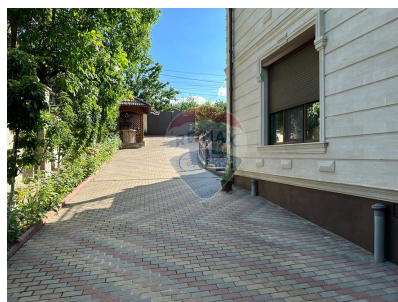

Casă cu 5 camere de vânzare

1.200.000 EUR

Descriere

Vă propun spre vânzare o casă frumoasă și cu personalitate, situată într-o zonă de vis de la periferiile sectorului Buiucani. Casa este amplasată pe teren de 13.8 ari și are suprafața totală de 338 m². Proprietatea constă din : Casă din 3 nivele, Curte cu pavaj, Gazon, Foișor cu barbeque/mangal din cărămidă, grădină cu bazin, Magazie, Gard din piatră, și Poartă din fer forjat. 2 Garaje Și casă pentru oaspeți. Este Beci. Imobilul este compartimentat în: 1 Etaj - Antreu, Living cu bucătărie, Birou, bloc sanitar și ieșirea la terasa din spatele casei. 2 Etaj - 4 Dormitoare spațioase, 2 blocuri sanitare. Demisol-Cazangerie, Bloc sanitar, Sală pentru sport, sală pentru tenis, Debara și Zona de Relaxare cu Saună pe lemne, Sală cu biliard. Casa se vinde complet mobilată, dotată cu tehnica de uz casnic necesară. Locuința este dotată cu sistem de aer condiționat asigurând confortul în toate anotimpurile. Casa este construită din coteleț, fațadă termoizolată, finalizată în anul 2015 . Conectată la sistemele ingineresti, apă, canalizare, electricitate, gaz. Este încălzire autonomă plus în living este șemineu pe lemne. Amplasarea reușită într-o zonă liniștită cu puțină aglomerație. SE ACCEPTĂ ȘI LA SCHIMB : Apartamente + euro. Pentru mai multe detalii ori pentru a stabili o