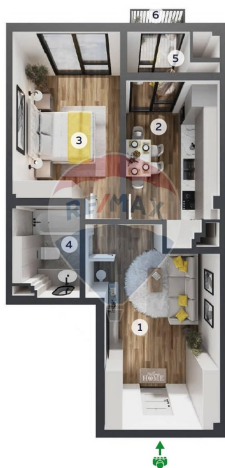

Apartment cu 1 camere de vânzare

51.480 EUR

Descriere

Construcția : -Structura Peretilor exteriori din zidărie din BCA 300 mm; -Fațada ventilată 100%, Ceramogranit cu elemente de decor din compozit, termoizolată cu vată minerală de 100 mm; -Geamurile panoramice din profil PVC cu 5 camere, seria 72 și în sus (în dependență de tipul confecției); Înălțime tavane în apartamente 2750 mm; Cazan pe gaz de 24 kw cu schimbător de căldură bitermic; Complexul dispune de parcare subterane și 15-20 locuri în preajma complexului;

Detalii

Regiune: mun. Chișinău

Sector: Centru

Suprafață totală (): 52.0

Băi: 1

Balcoane: 1

Fond Locativ: Construcție nouă

Localitate: Codru

Etaj: 4 din 11

Camere: 1

Bucătării: 1

An construcție: 2023

Stadiu clădire: Clădire nouă

Facilități

Ferestre

PVC