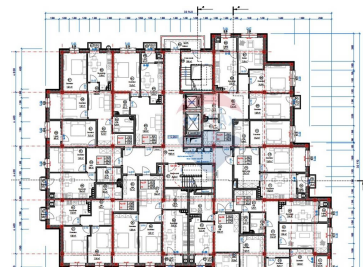

Apartment cu 1 camere de vânzare

51.480 EUR

Descriere

Construcția : -Structura Peretilor exteriori din zidărie din BCA 300 mm; -Fațada ventilată 100%, Ceramogranit cu elemente de decor din compozit, termoizolată cu vată minerală de 100 mm; -Geamurile panoramice din profil PVC cu 5 camere, seria 72 și în sus (în dependență de tipul confecției); Înălțime tavane în apartamente 2750 mm; Cazan pe gaz de 24 kw cu schimbător de căldură bitermic; Complexul dispune de parcare subterane și 15-20 locuri în preajma complexului;

Detalii

Regiune: mun. Chișinău

Sector: Centru

Suprafață totală (): 52.0

Băi: 1

Balcoane: 1

Fond Locativ: Construcție nouă

Localitate: Codru

Etaj: 4 din 11

Camere: 1

Bucătării: 1

An construcție: 2023

Stadiu clădire: Clădire nouă

Facilități

Ferestre

PVC