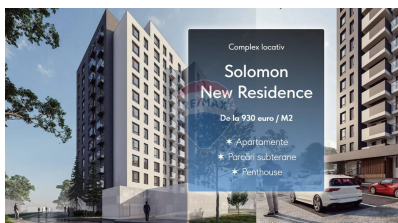

Apartment cu 1 camere de vânzare

51.480 EUR

Descriere

Construcția : -Structura Peretilor exteriori din zidărie din BCA 300 mm; -Fațada ventilată 100%, Ceramogranit cu elemente de decor din compozit, termoizolată cu vată minerală de 100 mm; -Geamurile panoramice din profil PVC cu 5 camere, seria 72 și în sus (în dependență de tipul confecției); Înălțime tavane în apartamente 2750 mm; Cazan pe gaz de 24 kw cu schimbător de căldură bitermic; Complexul dispune de parcare subterane și 15-20 locuri în preajma complexului;

Detalii

Regiune: mun. Chișinău

Sector: Centru

Suprafață totală (): 52.0

Băi: 1

Balcoane: 1

Fond Locativ: Construcție nouă

Localitate: Codru

Etaj: 4 din 11

Camere: 1

Bucătării: 1

An construcție: 2023

Stadiu clădire: Clădire nouă

Facilități

Ferestre

PVC