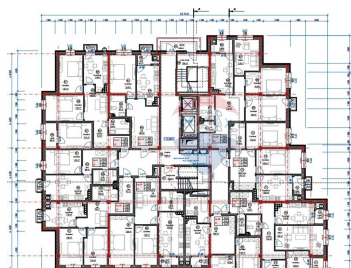

Apartment cu 1 camere de vânzare

51.480 EUR

Descriere

Construcția : -Structura Peretilor exteriori din zidărie din BCA 300 mm; -Fațada ventilată 100%, Ceramogranit cu elemente de decor din compozit, termoizolată cu vată minerală de 100 mm; -Geamurile panoramice din profil PVC cu 5 camere, seria 72 și în sus (în dependență de tipul confecției); Înălțime tavane în apartamente 2750 mm; Cazan pe gaz de 24 kw cu schimbător de căldură bitermic; Complexul dispune de parcare subterane și 15-20 locuri în preajma complexului;

Detalii

Regiune: mun. Chișinău

Sector: Centru

Suprafață totală (): 52.0

Băi: 1

Balcoane: 1

Fond Locativ: Construcție nouă

Localitate: Codru

Etaj: 4 din 11

Camere: 1

Bucătării: 1

An construcție: 2023

Stadiu clădire: Clădire nouă

Facilități

Ferestre

PVC