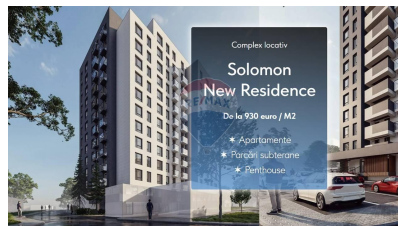

Apartment cu 1 camere de vânzare

51.480 EUR

Descriere

Construcția : -Structura Peretilor exteriori din zidărie din BCA 300 mm; -Fațada ventilată 100%, Ceramogranit cu elemente de decor din compozit, termoizolată cu vată minerală de 100 mm; -Geamurile panoramice din profil PVC cu 5 camere, seria 72 și în sus (în dependență de tipul confecției); Înălțime tavane în apartamente 2750 mm; Cazan pe gaz de 24 kw cu schimbător de căldură bitermic; Complexul dispune de parcare subterane și 15-20 locuri în preajma complexului;

Detalii

Regiune: mun. Chișinău

Sector: Centru

Suprafață totală (): 52.0

Băi: 1

Balcoane: 1

Fond Locativ: Construcție nouă

Localitate: Codru

Etaj: 4 din 11

Camere: 1

Bucătării: 1

An construcție: 2023

Stadiu clădire: Clădire nouă

Facilități

Ferestre

PVC