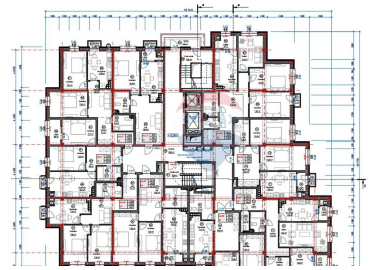

RE/MAX
Invest

Apartament cu 1 camere de vânzare

51.480 EUR

Descriere

Noul complex Solomon New Residence îmbină armonios liniștea cu stilul de viață activ pe care îl au familiile moderne. Se găsește într-o zonă liniștită ferit de agitația orașului, în nemijlocita apropiere de strada Grenoble. În apropiere se află un parc potrivit pentru plimbări, o grădiniță „Kiddo Club” și Liceul „Litterarum”. Construcția : -Structura Peretilor exteriori din zidărie din BCA 300 mm; -Fațada ventilată 100%, Ceramogranit cu elemente de decor din compozit, termoizolată cu vată minerală de 100 mm; -Geamurile panoramice din profil PVC cu 5 camere, seria 72 și în sus (în dependență de tipul confecției); Înălțime tavane în apartamente 2750 mm; Cazan pe gaz de 24 kw cu schimbător de căldură bitermic; Complexul dispune de parcare subterane și 15-20 locuri în preajma complexului;

Detalii

Regiune: mun. Chișinău
Sector: Centru
Suprafață totală (): 52.0
Băi: 1
An construcție: 2023
Nivel etaj: Parter

Localitate: Codru
Etaj: 1 din 11
Camere: 1
Bucătării: 1
Fond Locativ: Construcție nouă
Stadiu clădire: Clădire nouă