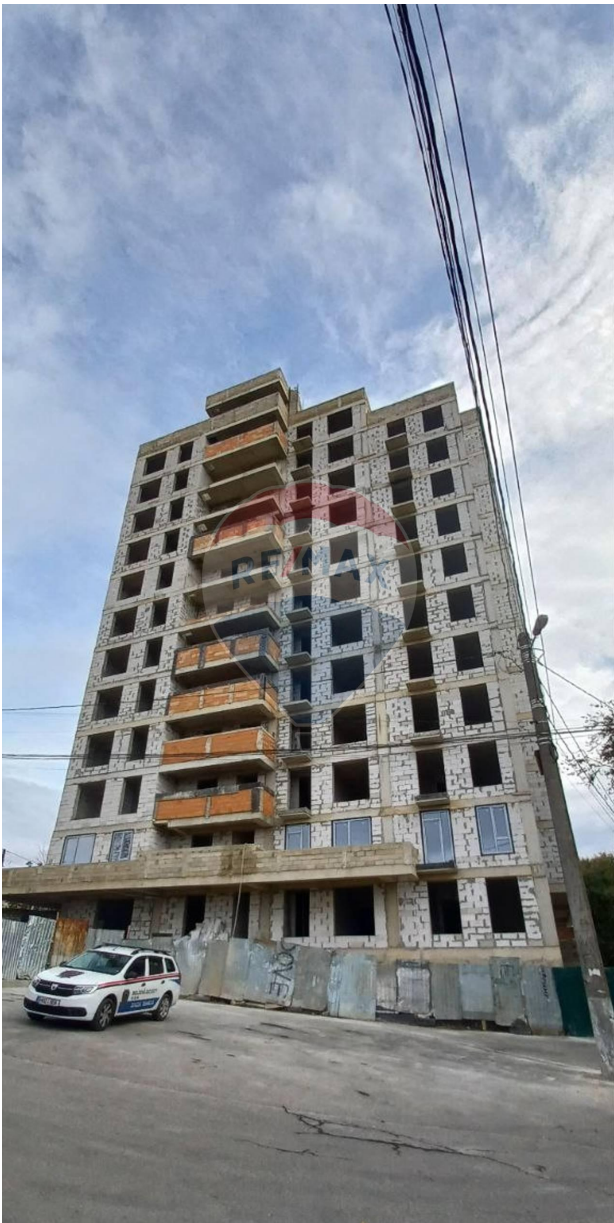

RE/MAX
Invest

Apartament cu 1 camere de vânzare

51.480 EUR

Descriere

Noul complex Solomon New Residence îmbină armonios liniștea cu stilul de viață activ pe care îl au familiile moderne. Se găsește într-o zonă liniștită ferit de agitația orașului, în nemijlocita apropiere de strada Grenoble. În apropiere se află un parc potrivit pentru plimbări, o grădiniță „Kiddo Club” și Liceul „Litterarum”. Construcția : -Structura Peretilor exteriori din zidărie din BCA 300 mm; -Fațada ventilată 100%, Ceramogranit cu elemente de decor din compozit, termoizolată cu vată minerală de 100 mm; -Geamurile panoramice din profil PVC cu 5 camere, seria 72 și în sus (în dependență de tipul confecției); Înălțime tavane în apartamente 2750 mm; Cazan pe gaz de 24 kw cu schimbător de căldură bitermic; Complexul dispune de parcare subterane și 15-20 locuri în preajma complexului;

Detalii

Regiune: mun. Chișinău
Sector: Centru
Suprafață totală (): 52.0
Băi: 1
An construcție: 2023
Nivel etaj: Parter

Localitate: Codru
Etaj: 1 din 11
Camere: 1
Bucătării: 1
Fond Locativ: Construcție nouă
Stadiu clădire: Clădire nouă