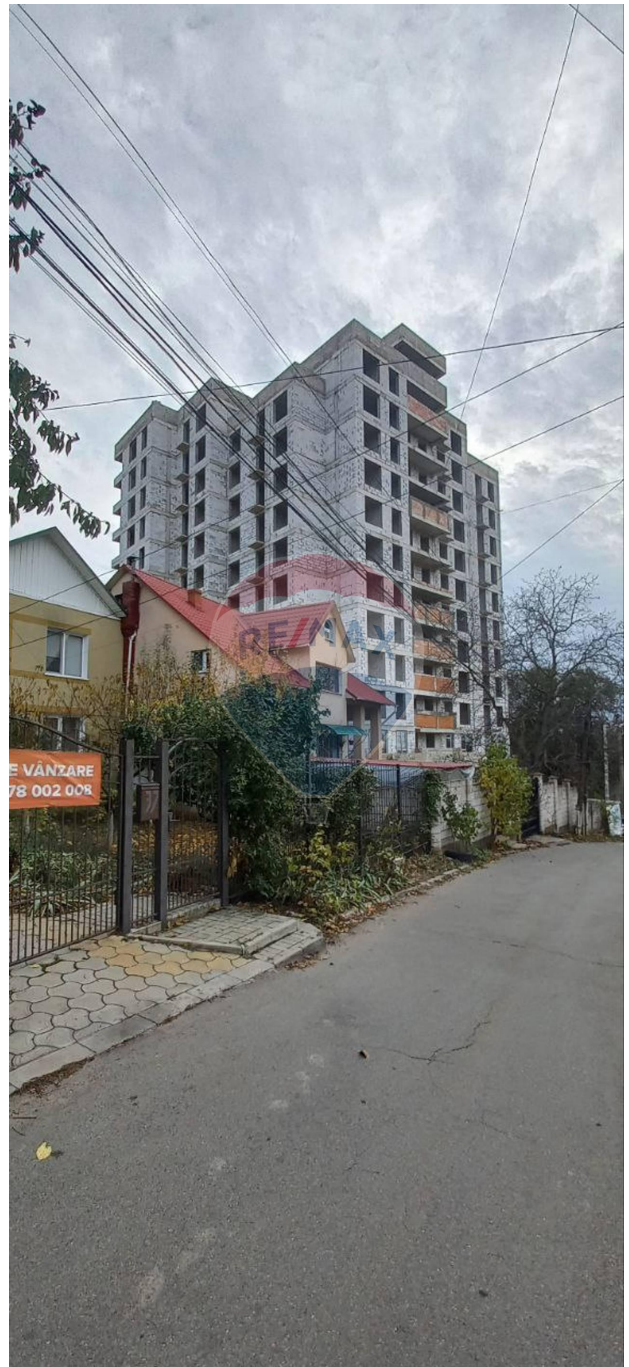

RE/MAX
Invest

Apartament cu 1 camere de vânzare

51.480 EUR

Descriere

Noul complex Solomon New Residence îmbină armonios liniștea cu stilul de viață activ pe care îl au familiile moderne. Se găsește într-o zonă liniștită ferit de agitația orașului, în nemijlocita apropiere de strada Grenoble. În apropiere se află un parc potrivit pentru plimbări, o grădiniță „Kiddo Club” și Liceul „Litterarum”. Construcția : -Structura Peretilor exteriori din zidărie din BCA 300 mm; -Fațada ventilată 100%, Ceramogranit cu elemente de decor din compozit, termoizolată cu vată minerală de 100 mm; -Geamurile panoramice din profil PVC cu 5 camere, seria 72 și în sus (în dependență de tipul confecției); Înălțime tavane în apartamente 2750 mm; Cazan pe gaz de 24 kw cu schimbător de căldură bitermic; Complexul dispune de parcare subterane și 15-20 locuri în preajma complexului;

Detalii

Regiune: mun. Chișinău
Sector: Centru
Suprafață totală (): 52.0
Băi: 1
An construcție: 2023
Nivel etaj: Parter

Localitate: Codru
Etaj: 1 din 11
Camere: 1
Bucătării: 1
Fond Locativ: Construcție nouă
Stadiu clădire: Clădire nouă