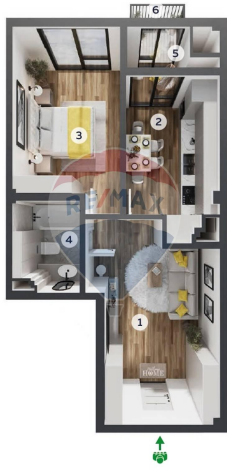

RE/MAX
Invest

Apartament cu 1 camere de vânzare

51.480 EUR

Descriere

Noul complex Solomon New Residence îmbină armonios liniștea cu stilul de viață activ pe care îl au familiile moderne. Se găsește într-o zonă liniștită ferit de agitația orașului, în nemijlocita apropiere de strada Grenoble. În apropiere se află un parc potrivit pentru plimbări, o grădiniță „Kiddo Club” și Liceul „Litterarum”. Construcția : -Structura Peretilor exteriori din zidărie din BCA 300 mm; -Fațada ventilată 100%, Ceramogranit cu elemente de decor din compozit, termoizolată cu vată minerală de 100 mm; -Geamurile panoramice din profil PVC cu 5 camere, seria 72 și în sus (în dependență de tipul confecției); Înălțime tavane în apartamente 2750 mm; Cazan pe gaz de 24 kw cu schimbător de căldură bitermic; Complexul dispune de parcare subterane și 15-20 locuri în preajma complexului;

Detalii

Regiune: mun. Chișinău
Sector: Centru
Suprafață totală (): 52.0
Băi: 1
An construcție: 2023
Nivel etaj: Parter

Localitate: Codru
Etaj: 1 din 11
Camere: 1
Bucătării: 1
Fond Locativ: Construcție nouă
Stadiu clădire: Clădire nouă