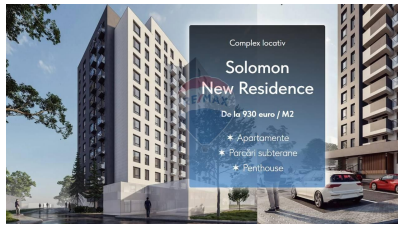

RE/MAX
Invest

Apartament cu 1 camere de vânzare

51.480 EUR

Descriere

Noul complex Solomon New Residence îmbină armonios liniștea cu stilul de viață activ pe care îl au familiile moderne. Se găsește într-o zonă liniștită ferit de agitația orașului, în nemijlocita apropiere de strada Grenoble. În apropiere se află un parc potrivit pentru plimbări, o grădiniță „Kiddo Club” și Liceul „Litterarum”. Construcția : -Structura Peretilor exteriori din zidărie din BCA 300 mm; -Fațada ventilată 100%, Ceramogranit cu elemente de decor din compozit, termoizolată cu vată minerală de 100 mm; -Geamurile panoramice din profil PVC cu 5 camere, seria 72 și în sus (în dependență de tipul confecției); Înălțime tavane în apartamente 2750 mm; Cazan pe gaz de 24 kw cu schimbător de căldură bitermic; Complexul dispune de parcare subterane și 15-20 locuri în preajma complexului;

Detalii

Regiune: mun. Chișinău
Sector: Centru
Suprafață totală (): 52.0
Băi: 1
An construcție: 2023
Nivel etaj: Parter

Localitate: Codru
Etaj: 1 din 11
Camere: 1
Bucătării: 1
Fond Locativ: Construcție nouă
Stadiu clădire: Clădire nouă