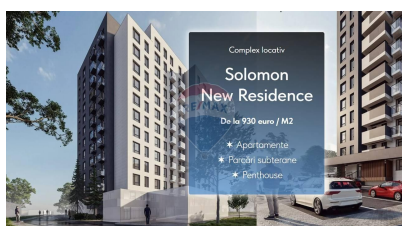

Ansamblu rezidential de vânzare

930 EUR

1. Grădinița Nr 194.
2. Kiddo Club
3. Liceul Literarum
4. Primăria nr. Codru
5. Salon de frumusețe
6. Market
7. Stația de transport public

Descriere

Noul complex Solomon New Residence îmbină armonios liniștea cu stilul de viață activ pe care îl au familiile moderne. Se găsește într-o zonă liniștită ferit de agitația orașului, în nemijlocita apropiere de strada Grenoble. În apropiere se află un parc potrivit pentru plimbări, o gradiniță „Kiddo Club” și Liceul

„Litterarum”. Construcția : -Structura Peretilor exteriori din zidărie din BCA 300 mm; -Fațada ventilată 100%, Ceramogranit cu elemente de decor din compozit, termoizolată cu vată minerală de 100 mm; -Geamurile panoramice din profil PVC cu 5 camere, seria 72 și în sus (în dependență de tipul confecției); Înălțime tavane în apartamente 2750 mm; Cazan pe gaz de 24 kw cu schimbător de căldură bitermic; Complexul dispune de parcare subterane și 15-20 locuri în preajma complexului;

Detalii

Regiune: mun. Chișinău

Sector: Centru

An construcție: 2023

Localitate: Codru

Suprafață totală (): 50.0

Stadiu clădire: Clădire nouă

Consultant Imobiliar