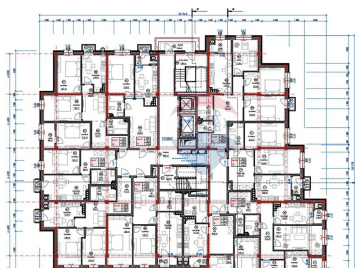

Ansamblu rezidential de vânzare

930 EUR

1. Grădinița Nr 194.
2. Kiddo Club
3. Liceul Literarum
4. Primăria nr. Codru
5. Salon de frumusețe
6. Market
7. Stația de transport public

Descriere

Noul complex Solomon New Residence îmbină armonios liniștea cu stilul de viață activ pe care îl au familiile moderne. Se găsește într-o zonă liniștită ferit de agitația orașului, în nemijlocita apropiere de strada Grenoble. În apropiere se află un parc potrivit pentru plimbări, o gradiniță „Kiddo Club” și Liceul

„Litterarum”. Construcția : -Structura Peretilor exteriori din zidărie din BCA 300 mm; -Fațada ventilată 100%, Ceramogranit cu elemente de decor din compozit, termoizolată cu vată minerală de 100 mm; -Geamurile panoramice din profil PVC cu 5 camere, seria 72 și în sus (în dependență de tipul confecției); Înălțime tavane în apartamente 2750 mm; Cazan pe gaz de 24 kw cu schimbător de căldură bitermic; Complexul dispune de parcare subterane și 15-20 locuri în preajma complexului;

Detalii

Regiune: mun. Chișinău

Sector: Centru

An construcție: 2023

Localitate: Codru

Suprafață totală (): 50.0

Stadiu clădire: Clădire nouă

Consultant Imobiliar