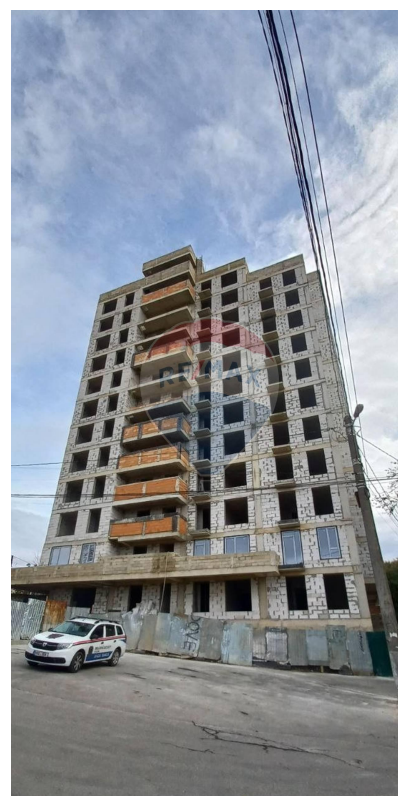

Ansamblu rezidential de vânzare

930 EUR

1. Grădinița Nr 194.
2. Kiddo Club
3. Liceul Literarum
4. Primăria nr. Codru
5. Salon de frumusețe
6. Market
7. Stația de transport public

Descriere

Noul complex Solomon New Residence îmbină armonios liniștea cu stilul de viață activ pe care îl au familiile moderne. Se găsește într-o zonă liniștită ferit de agitația orașului, în nemijlocita apropiere de strada Grenoble. În apropiere se află un parc potrivit pentru plimbări, o gradiniță „Kiddo Club” și Liceul

„Litterarum”. Construcția : -Structura Peretilor exteriori din zidărie din BCA 300 mm; -Fațada ventilată 100%, Ceramogranit cu elemente de decor din compozit, termoizolată cu vată minerală de 100 mm; -Geamurile panoramice din profil PVC cu 5 camere, seria 72 și în sus (în dependență de tipul confecției); Înălțime tavane în apartamente 2750 mm; Cazan pe gaz de 24 kw cu schimbător de căldură bitermic; Complexul dispune de parcare subterane și 15-20 locuri în preajma complexului;

Detalii

Regiune: mun. Chișinău

Sector: Centru

An construcție: 2023

Localitate: Codru

Suprafață totală (): 50.0

Stadiu clădire: Clădire nouă

Consultant Imobiliar