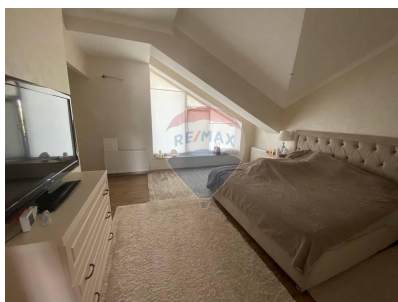

Casă cu 4 camere de vânzare

180.000 EUR

Descriere

De vânzare casă de tip Duplex în sectorul Telecentru. Agenția imobiliară REMAX Total vă propune spre vânzare o casă cu 3 camere cu o suprafață totală de 160 mp. Situat în Or Chișinău str. Pedologul 30. Într-o zonă liniștită, cu acces rapid și facil spre magazine și transport public. Casa este gata de mutare imediată.

Acest imobil este foarte confortabil și armonios, fiind situat într-o zonă liniștită cu următoarea compartimentare: - 3 dormitoare; - O bucătărie luminoasă cu living; - Un hol spațios; - bloc sanitar; - 1 balcon deschis; - Proprietatea dispune de loc de parcare în aer liber, având cei mai buni vecini. Terasă; În ansamblu, această casă de 3 camere reprezintă o oportunitate excelentă pentru un cuplu sau o tânără familie care își doresc o casă de 3 camere. Oferim consultanță gratuită de la Brokerul ipotecar al agenției REMAX Total în achiziționarea unui credit/ipotecă bancară. Vă așteptăm cu drag la vizionare pentru a descoperi potențialul acestei proprietăți deosebite. Comision 0% la cumpărare, Agenții imobiliari sunt bineveniți la colaborare!