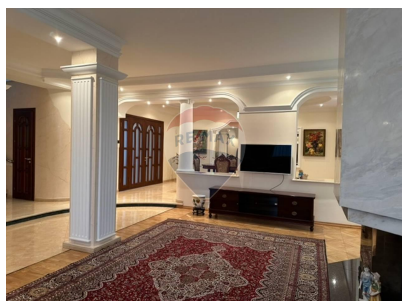

### Descriere

Casa de locuit spațioasă pe 3 nivele cu grădină și garaj • Suprafața totală: 441 metri pătrați • Nivelul 1: Living cu șemineu, sufragerie cu ieșire la terasă, bucătărie, birou și bloc sanitar • Nivelul 2: 3 dormitoare, bloc sanitar generos și cameră tehnică. • Demisol: Garaj, debara, cazangerie și beci. • Curte: Grădină frumoasă • Detalii exterioare: Gard din piatră și porți din fier forjat. Această casă este o oază de spațiu și confort, perfectă pentru o familie sau oricine caută un loc generos și bine amenajat. Livingul cu șemineu oferă o atmosferă caldă și primitoare, iar bucătăria și zona de prânz sunt ideale pentru întâlniri de familie. Etajul 2 dispune de 3 dormitoare confortabile, iar demisolul oferă spații practice, inclusiv un garaj pentru două mașini. Grădina frumoasă oferă un loc relaxant