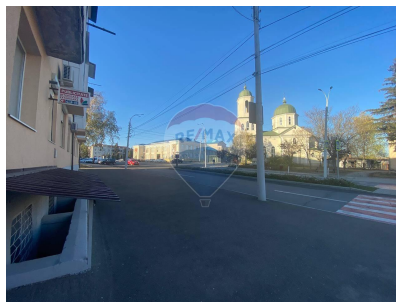

Teren de vânzare

29.500 EUR

Descriere

Agentia imobiliara Remax Total va prezinta in exclusivitate: De vanzare teren 4.2 ari cu destinatia de constructie, certificat de urbanizm si proiect pentru spatiu comercial si birouri, pentru mai multe oferte va rugam sa accesati situl agentiei www.remax.md Adresa terenului Or. Hancesti Str Mihalcea Hincu 117 colt cu str. Sfanta Maria. Ideal pentru o afacere de succes Va invit la vizionare si o cafea buna, comision 0% la cumparare, agenti imobiliari sunt bineveniti la colaborare!

Detalii

Regiune: Hîncești
Sector: Centru

Localitate: Hîncești
Suprafață totală (): 420.0

Facilități

Utilități teren

Branșare la curent
Branșare la apă
Branșare la canalizare
Branșare la gaz
Utilități în zonă