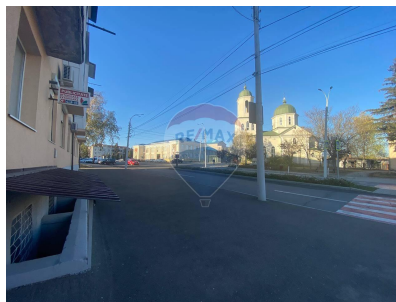

### Descriere

Agentia imobiliara Remax Total va prezinta in exclusivitate: De vanzare teren 4.2 ari cu destinatia de constructie, certificat de urbanizm si proiect pentru spatiu comercial si birouri, pentru mai multe oferte va rugam sa accesati situl agentiei [www.remax.md](http://www.remax.md) Adresa terenului Or. Hancesti Str Mihalcea Hincu 117 colt cu str. Sfanta Maria. Ideal pentru o afacere de succes Va invit la vizionare si o cafea buna, comision 0% la cumparare, agenti imobiliari sunt bineveniti la colaborare!

### Detalii

Regiune: Hîncești  
Sector: Centru

Localitate: Hîncești  
Suprafață totală ( ): 420.0

### Facilități clădire și proximități

Stație de bus