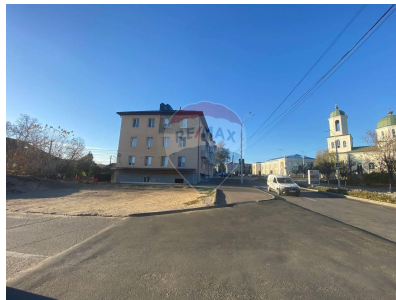

Teren de vânzare

29.500 EUR

Descriere

Agentia imobiliara Remax Total va prezinta in exclusivitate: De vanzare teren 4.2 ari cu destinatia de constructie, certificat de urbanizm si proiect pentru spatiu comercial si birouri, pentru mai multe oferte va rugam sa accesati situl agentiei www.remax.md Adresa terenului Or. Hancesti Str Mihalcea Hincu 117 colt cu str. Sfanta Maria. Ideal pentru o afacere de succes Va invit la vizionare si o cafea buna, comision 0% la cumparare, agenti imobiliari sunt bineveniti la colaborare!

Detalii

Regiune: Hîncești
Sector: Centru

Localitate: Hîncești
Suprafață totală (): 420.0

Facilități

Utilități teren

Branșare la curent
Branșare la apă
Branșare la canalizare
Branșare la gaz
Utilități în zonă