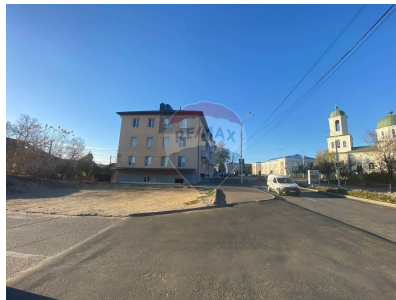

### Descriere

Agentia imobiliara Remax Total va prezinta in exclusivitate: De vanzare teren 4.2 ari cu destinatia de constructie, certificat de urbanizm si proiect pentru spatiu comercial si birouri, pentru mai multe oferte va rugam sa accesati situl agentiei [www.remax.md](http://www.remax.md) Adresa terenului Or. Hancesti Str Mihalcea Hincu 117 colt cu str. Sfanta Maria. Ideal pentru o afacere de succes Va invit la vizionare si o cafea buna, comision 0% la cumparare, agenti imobiliari sunt bineveniti la colaborare!

### Detalii

Regiune: Hîncești  
Sector: Centru

Localitate: Hîncești  
Suprafață totală ( ): 420.0

### Facilități clădire și proximități

Stație de bus