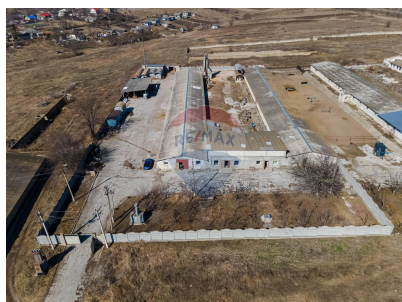

Spațiu comercial de închiriat

2.000 EUR

Descriere

Vă propunem spre comercializare proprietate industrială, amplasată în localitatea Balțata, la doar 15 km de la Chișinău, pe traseul Bulboaca, unitate de prelucrarea lemnului pe un ciclu închis cu produs gata ca parket. Teren pentru construcții cu suprafața de 75 ari.

Detalii

Regiune: Criuleni

Sector: Periferie

Suprafață teren (ari): 75.0

Localitate: Criuleni

Suprafață totală (ari): 2300.0

Consultant Imobiliar

Adrian Turcanu