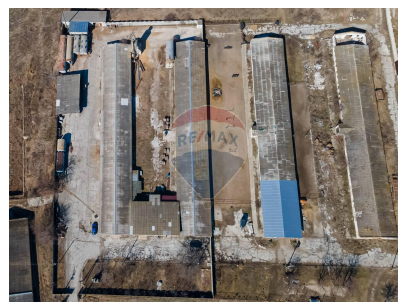

Spațiu comercial de închiriat

2.000 EUR

Descriere

Vă propunem spre comercializare proprietate industrială, amplasată în localitatea Balțata, la doar 15 km de la Chișinău, pe traseul Bulboaca, unitate de prelucrarea lemnului pe un ciclu închis cu produs gata ca parket. Teren pentru construcții cu suprafața de 75 ari.

Detalii

Regiune: Criuleni

Sector: Periferie

Suprafață teren (ari): 75.0

Localitate: Criuleni

Suprafață totală (ari): 2300.0

Consultant Imobiliar

Adrian Turcanu