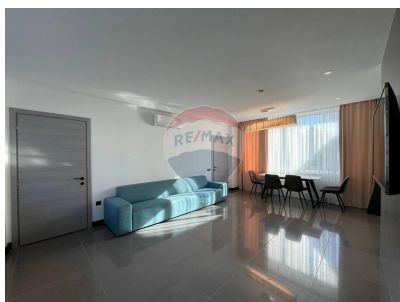

### Descriere

COMPLEX REZIDENȚIAL DE LUX ÎN ZONĂ DE PARC Detalii > MOBILIER LA URAMERONI Conceptele designerilor conțin specii de lemn tradiționale și deosebit de valoroase - wenge, tic, lemn de trandafir, stejar, zebrano, nuc canaletto, abanos, arțar, cireș. Fabrica a venit cu un nou termen - Surface Design - Design tactil pentru a sublinia principala caracteristică inovațiilor sale - capacitatea de a crea suprafețe noi de materiale. Producător Italia-Milano AXOLIGHT Marcă Italiană cu o abordare inovatoare a designului de iluminat. INSTALATIISANITAREGALASSIA Instalațiile Italiene surprind întotdeauna cu aspectul său neobișnuit. Această companie oferă o gamă foarte elegantă și originală de soluții din materiale ecologice (argilă, cuarț). Producător Italia. CERAMICAKITE Producător Italia-Napoli. Aglomerat de cuarț - realizat dintr-un procent ridicat (până la 93%) cuarț, unul din cele mai durabile materiale din natură. El nu absoarbe lichide sau alimente precum cafea, ulei, oțet, prevenind astfel formarea bacteriilor dăunătoare. Curte închisă cu acces-control portuar organizat din doua direcții cu libera circulație a transportului serviciilor de urgență Curtea interioara amenajata cu spații verzi din gazon și mai mult de 10