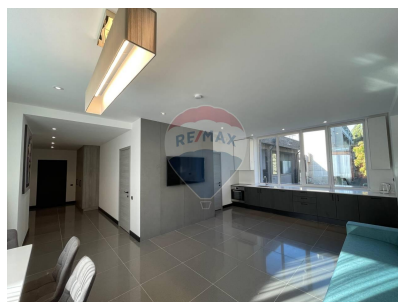

### Descriere

COMPLEX REZIDENȚIAL DE LUX ÎN ZONĂ DE PARC Detalii > MOBILIER LA URAMERONI Conceptele designerilor conțin specii de lemn tradiționale și deosebit de valoroase - wenge, tic, lemn de trandafir, stejar, zebrano, nuc canaletto, abanos, arțar, cireș. Fabrica a venit cu un nou termen - Surface Design - Design tactil pentru a sublinia principala caracteristică inovațiilor sale - capacitatea de a crea suprafețe noi de materiale. Producător Italia-Milano AXOLIGHT Marcă Italiană cu o abordare inovatoare a designului de iluminat. INSTALATIISANITAREGALASSIA Instalațiile Italiene surprind întotdeauna cu aspectul său neobișnuit. Această companie oferă o gamă foarte elegantă și originală de soluții din materiale ecologice (argilă, cuarț). Producător Italia. CERAMICAKITE Producător Italia-Napoli. Aglomerat de cuarț - realizat dintr-un procent ridicat (până la 93%) cuarț, unul din cele mai durabile materiale din natură. El nu absoarbe lichide sau alimente precum cafea, ulei, oțet, prevenind astfel formarea bacteriilor dăunătoare. Curte închisă cu acces-control portuar organizat din doua direcții cu libera circulație a transportului serviciilor de urgență Curtea interioara amenajata cu spații verzi din gazon și mai mult de 10