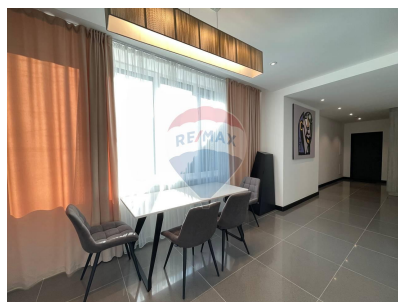

### Descriere

COMPLEX REZIDENȚIAL DE LUX ÎN ZONĂ DE PARC Detalii > MOBILIER LA URAMERONI Conceptele designerilor conțin specii de lemn tradiționale și deosebit de valoroase - wenge, tic, lemn de trandafir, stejar, zebrano, nuc canaletto, abanos, arțar, cireș. Fabrica a venit cu un nou termen - Surface Design - Design tactil pentru a sublinia principala caracteristică inovațiilor sale - capacitatea de a crea suprafețe noi de materiale. Producător Italia-Milano AXOLIGHT Marcă Italiană cu o abordare inovatoare a designului de iluminat. INSTALATIISANITAREGALASSIA Instalațiile Italiene surprind întotdeauna cu aspectul său neobișnuit. Această companie oferă o gamă foarte elegantă și originală de soluții din materiale ecologice (argilă, cuarț). Producător Italia. CERAMICAKITE Producător Italia-Napoli. Aglomerat de cuarț - realizat dintr-un procent ridicat (până la 93%) cuarț, unul din cele mai durabile materiale din natură. El nu absoarbe lichide sau alimente precum cafea, ulei, oțet, prevenind astfel formarea bacteriilor dăunătoare. Curte închisă cu acces-control portuar organizat din doua direcții cu libera circulație a transportului serviciilor de urgență Curtea interioara amenajata cu spații verzi din gazon și mai mult de 10