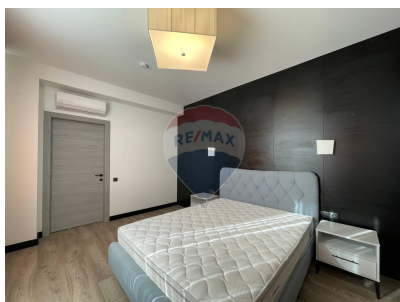

### Descriere

COMPLEX REZIDENȚIAL DE LUX ÎN ZONĂ DE PARC Detalii > MOBILIER LA URAMERONI Conceptele designerilor conțin specii de lemn tradiționale și deosebit de valoroase - wenge, tic, lemn de trandafir, stejar, zebrano, nuc canaletto, abanos, arțar, cireș. Fabrica a venit cu un nou termen - Surface Design - Design tactil pentru a sublinia principala caracteristică inovațiilor sale - capacitatea de a crea suprafețe noi de materiale. Producător Italia-Milano AXOLIGHT Marcă Italiană cu o abordare inovatoare a designului de iluminat. INSTALATIISANITAREGALASSIA Instalațiile Italiene surprind întotdeauna cu aspectul său neobișnuit. Această companie oferă o gamă foarte elegantă și originală de soluții din materiale ecologice (argilă, cuarț). Producător Italia. CERAMICAKITE Producător Italia-Napoli. Aglomerat de cuarț - realizat dintr-un procent ridicat (până la 93%) cuarț, unul din cele mai durabile materiale din natură. El nu absoarbe lichide sau alimente precum cafea, ulei, oțet, prevenind astfel formarea bacteriilor dăunătoare. Curte închisă cu acces-control portuar organizat din doua direcții cu libera circulație a transportului serviciilor de urgență Curtea interioara amenajata cu spații verzi din gazon și mai mult de 10