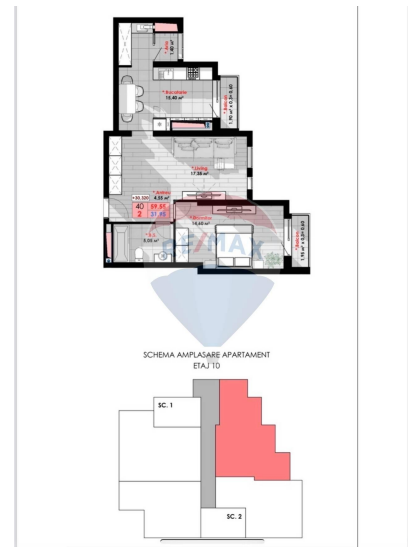

Apartment cu 2 camere de vânzare

77.350 EUR

Descriere

Se vinde apartament cu 1 cameră și living, varianta albă, în noul complex locativ "Cornești Residence". Complexul este amplasat într-o zonă centrală și dezvoltată al sectorului Rîșcani, pe strada Cornesti. Suprafața totală: 59.55 mp
Compartimentare: antreu, living, bucătărie, 1 cameră, grup sanitar, 2 balcoane.
Caracteristici: - pereții din cărămidă roșie Brikston - izolare cu vată minerală - sistem individual de încălzire cu cazan - contorizare separată la apă, gaz și electricitate - izolare cu vată minerală - apartamentele în versiune albă; - geamuri termopan; - ușă blindată; - teren de joacă pentru copii. Darea în exploatare: Decembrie 2023. Acces facil la transport public.

Detalii

Regiune: mun. Chișinău

Sector: Rîșcani

Suprafață totală (): 59.55

Fond Locativ: Construcție nouă

Localitate: Chișinău

Etaj: 10 din 12

Camere: 2