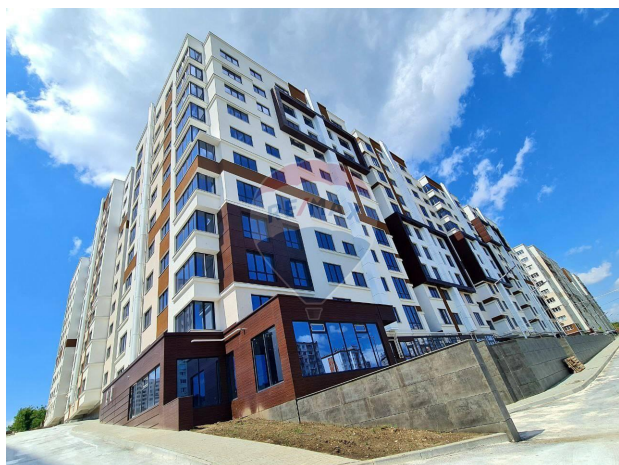

Apartament cu 3 camere de vânzare

83.300 EUR

Descriere

Va prezint un apartament spațios în Complexul Locativ Mircea cel Bătrân . Complexul se afla într-o zona cu o infrastructura în continua dezvoltare în vecinătatea transportului public a gradinitilor și scoli. Blocurile Complexului sunt construite din beton armat. Pereții exteriori caselor sunt umpluți cu BCA și au izolare termică din vată minerală și penopoliuritan. Pereții interiori sunt clădiți din cărămidă roșie și acoperiți cu plite din gips. Clădirile Complexului sunt calculate cu o rezistență seismică de până la 8 grade pe scara Richter. Blocurile locative sunt dotate cu geamuri termopan cu 3 rânduri de sticlă. Apartamentele au instalate la intrare ușă din metal. Fiecare locuință dispune de încălzire autonomă cu cazan individual pe gaz conectat la caloriferele ce sunt instalate (țeava de gaz este trasă până la bucătărie). În apartamente este instalată canalizare și electricitate. Toate apartamentele au ventilație și țevi de fum de la cazan. În locuințe este internet, telefon și televiziune Un apartament de vis pentru viitori proprietari

Detalii

Regiune: mun. Chișinău

Sector: Ciocana

Suprafață totală (): 87.7

Băi: 2

Fond Locativ: Construcție nouă

Localitate: Chișinău

Etaj: 9 din 10