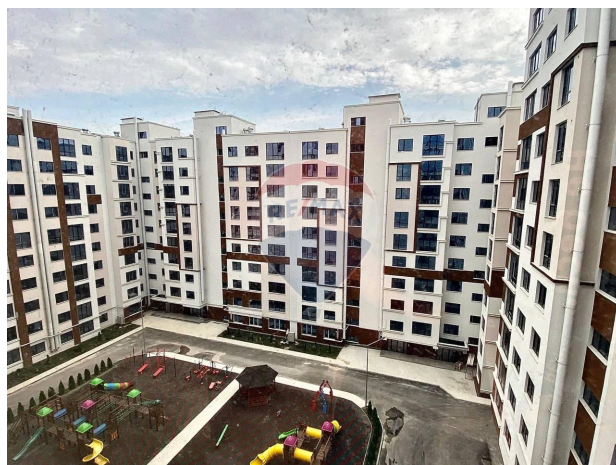

Apartament cu 3 camere de vânzare

83.300 EUR

Descriere

Va prezint un apartament spațios în Complexul Locativ Mircea cel Bătrân . Complexul se afla într-o zona cu o infrastructura în continua dezvoltare în vecinătatea transportului public a gradinitilor și scoli. Blocurile Complexului sunt construite din beton armat. Pereții exteriori caselor sunt umpluți cu BCA și au izolare termică din vată minerală și penopoliuritan. Pereții interiori sunt clădiți din cărămidă roșie și acoperiți cu plite din gips. Clădirile Complexului sunt calculate cu o rezistență seismică de până la 8 grade pe scara Richter. Blocurile locative sunt dotate cu geamuri termopan cu 3 rânduri de sticlă. Apartamentele au instalate la intrare ușă din metal. Fiecare locuință dispune de încălzire autonomă cu cazan individual pe gaz conectat la caloriferele ce sunt instalate (țeava de gaz este trasă până la bucătărie). În apartamente este instalată canalizare și electricitate. Toate apartamentele au ventilație și țevi de fum de la cazan. În locuințe este internet, telefon și televiziune Un apartament de vis pentru viitori proprietari

Detalii

Regiune: mun. Chișinău

Sector: Ciocana

Suprafață totală (): 87.7

Băi: 2

Fond Locativ: Construcție nouă

Localitate: Chișinău

Etaj: 9 din 10