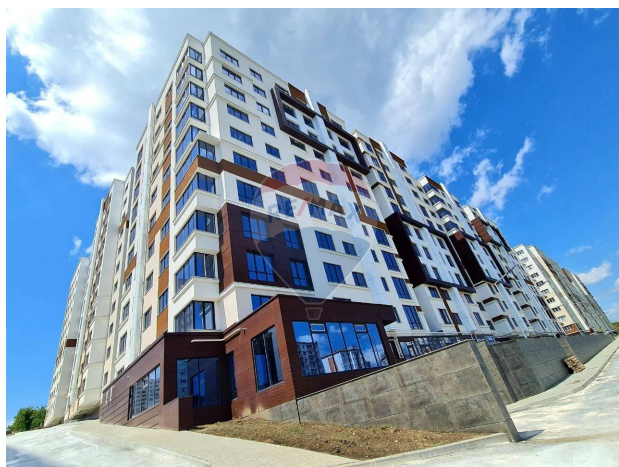

### Descriere

Va prezint un apartament spațios în Complexul Locativ Mircea cel Bătrân . Complexul se afla într-o zona cu o infrastructura în continua dezvoltare în vecinătatea transportului public a gradinitilor și scoli. Blocurile Complexului sunt construite din beton armat. Pereții exteriori caselor sunt umpluți cu BCA și au izolare termică din vată minerală și penopoliuritan. Pereții interiori sunt clădiți din cărămidă roșie și acoperiți cu plite din gips. Clădirile Complexului sunt calculate cu o rezistență seismică de până la 8 grade pe scara Richter. Blocurile locative sunt dotate cu geamuri termopan cu 3 rânduri de sticlă. Apartamentele au instalate la intrare ușă din metal. Fiecare locuință dispune de încălzire autonomă cu cazan individual pe gaz conectat la caloriferele ce sunt instalate (țeava de gaz este trasă până la bucătărie). În apartamente este instalată canalizare și electricitate. Toate apartamentele au ventilație și țevi de fum de la cazan. În locuințe este internet, telefon și televiziune Un apartament de vis pentru viitori proprietari

## Detalii

Regiune: mun. Chișinău

Sector: Ciocana

Suprafață totală ( ): 87.7

Băi: 2

Fond Locativ: Construcție nouă

Localitate: Chișinău

Etaj: 9 din 10