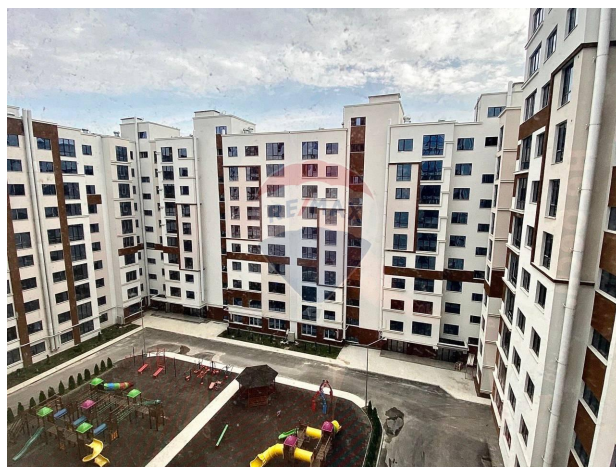

### Descriere

Va prezint un apartament spațios în Complexul Locativ Mircea cel Bătrân . Complexul se afla într-o zona cu o infrastructura în continua dezvoltare în vecinătatea transportului public a gradinitilor și scoli. Blocurile Complexului sunt construite din beton armat. Pereții exteriori caselor sunt umpluți cu BCA și au izolare termică din vată minerală și penopoliuritan. Pereții interiori sunt clădiți din cărămidă roșie și acoperiți cu plite din gips. Clădirile Complexului sunt calculate cu o rezistență seismică de până la 8 grade pe scara Richter. Blocurile locative sunt dotate cu geamuri termopan cu 3 rânduri de sticlă. Apartamentele au instalate la intrare ușă din metal. Fiecare locuință dispune de încălzire autonomă cu cazan individual pe gaz conectat la caloriferele ce sunt instalate (țeava de gaz este trasă până la bucătărie). În apartamente este instalată canalizare și electricitate. Toate apartamentele au ventilație și țevi de fum de la cazan. În locuințe este internet, telefon și televiziune Un apartament de vis pentru viitori proprietari