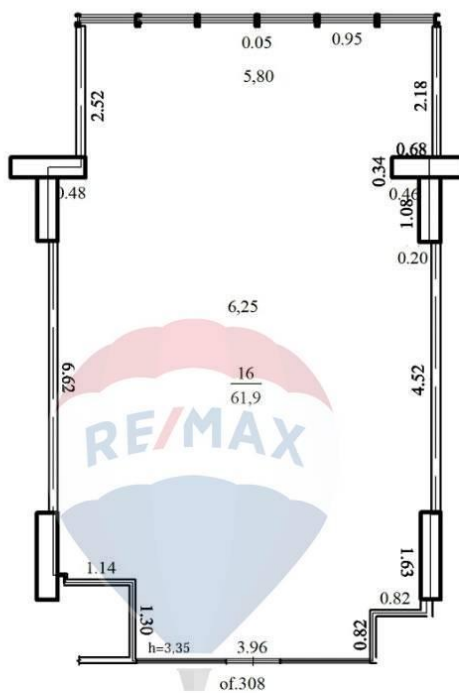

Spațiu comercial de închiriat

15 EUR

Explicația		
Nr.	Destinația	Suprafața(m.p.)
16	Oficiu	61,9
	TOTAL:	61,9

Descriere

<https://remax.md/spa%C8%9Biu-comercial/64823> Business Centrul ROYAL TOWER se evidențiază prin calitatea amenajării spațiilor, care îmbină funcționalitatea cu siguranță și confort, oferind spațiile necesare holding-urilor mari, cât și altor categorii de întreprinderi. TEHNOLOGII AVANSATE DE CONSTRUCȚII, CLĂDIRE CLASA A+ Clădirea este construită în conformitate cu cele mai recente standarde de calitate, iar în construcția sa, au fost folosite materiale de construcție de la liderii mondiali. Oficiile sunt echipate conform clasei A și dispun de cele mai avansate dotări și tehnologii: - Fațade cu sticlă specială, care oferă protecție termică și solară, cu geamuri termopane 4S, executate din sisteme și tehnologii propuse de inginerii companiei SHUCO (Germania); - Sistem performant de ventilare cu recuperare, propus de la renumitul brand LORAN (Italia); - Sistem de răcire/climatizare, realizat din echipamente AERMEC (Italia); - Încălzirea clădirii este asigurată de echipamente de ultima generație BUDERUS (Germania); - Ascensoare de clasă Premium, tip Schindler, cu viteză de deplasare 2,5 m/s, cabine securizate cu sistem de ventilare încorporat;