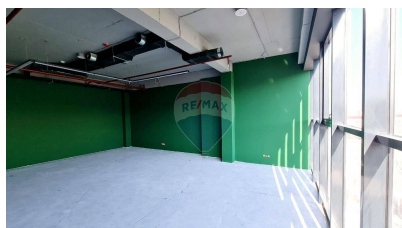

Spațiu comercial de închiriat

15 EUR

Explicația		
Nr.	Destinația	Suprafața(m.p.)
16	Oficiu	61,9
	TOTAL:	61,9

Descriere

<https://remax.md/spa%C8%9Biu-comercial/64823> Business Centrul ROYAL TOWER se evidențiază prin calitatea amenajării spațiilor, care îmbină funcționalitatea cu siguranță și confort, oferind spațiile necesare holding-urilor mari, cât și altor categorii de întreprinderi. TEHNOLOGII AVANSATE DE CONSTRUCȚII, CLĂDIRE CLASA A+ Clădirea este construită în conformitate cu cele mai recente standarde de calitate, iar în construcția sa, au fost folosite materiale de construcție de la liderii mondiali. Oficiile sunt echipate conform clasei A și dispun de cele mai avansate dotări și tehnologii: - Fațade cu sticlă specială, care oferă protecție termică și solară, cu geamuri termopane 4S, executate din sisteme și tehnologii propuse de inginerii companiei SHUCO (Germania); - Sistem performant de ventilare cu recuperare, propus de la renumitul brand LORAN (Italia); - Sistem de răcire/climatizare, realizat din echipamente AERMEC (Italia); - Încălzirea clădirii este asigurată de echipamente de ultima generație BUDERUS (Germania); - Ascensoare de clasă Premium, tip Schindler, cu viteză de deplasare 2,5 m/s, cabine securizate cu sistem de ventilare încorporat;