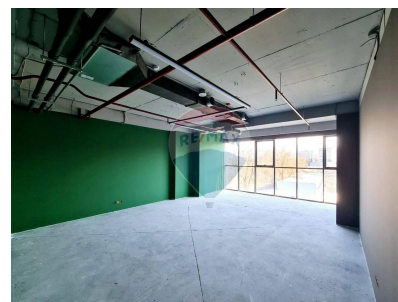

Spațiu comercial de închiriat

15 EUR

Explicația		
Nr.	Destinația	Suprafața(m.p.)
16	Oficiu	61,9
	TOTAL:	61,9

Descriere

<https://remax.md/spa%C8%9Biu-comercial/64823> Business Centrul ROYAL TOWER se evidențiază prin calitatea amenajării spațiilor, care îmbină funcționalitatea cu siguranță și confort, oferind spațiile necesare holding-urilor mari, cât și altor categorii de întreprinderi. TEHNOLOGII AVANSATE DE CONSTRUCȚII, CLĂDIRE CLASA A+ Clădirea este construită în conformitate cu cele mai recente standarde de calitate, iar în construcția sa, au fost folosite materiale de construcție de la liderii mondiali. Oficiile sunt echipate conform clasei A și dispun de cele mai avansate dotări și tehnologii: - Fațade cu sticlă specială, care oferă protecție termică și solară, cu geamuri termopane 4S, executate din sisteme și tehnologii propuse de inginerii companiei SHUCO (Germania); - Sistem performant de ventilare cu recuperare, propus de la renumitul brand LORAN (Italia); - Sistem de răcire/climatizare, realizat din echipamente AERMEC (Italia); - Încălzirea clădirii este asigurată de echipamente de ultima generație BUDERUS (Germania); - Ascensoare de clasă Premium, tip Schindler, cu viteză de deplasare 2,5 m/s, cabine securizate cu sistem de ventilare încorporat;