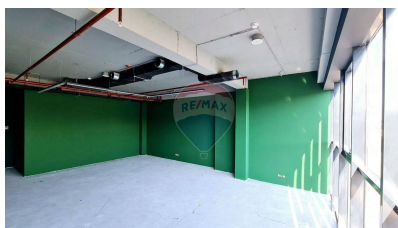

Spațiu comercial de închiriat

15 EUR

Explicația		
Nr.	Destinația	Suprafața(m.p.)
16	Oficiu	61,9
	TOTAL:	61,9

Descriere

<https://remax.md/spa%C8%9Biu-comercial/64823> Business Centrul ROYAL TOWER se evidențiază prin calitatea amenajării spațiilor, care îmbină funcționalitatea cu siguranță și confort, oferind spațiile necesare holding-urilor mari, cât și altor categorii de întreprinderi. TEHNOLOGII AVANSATE DE CONSTRUCȚII, CLĂDIRE CLASA A+ Clădirea este construită în conformitate cu cele mai recente standarde de calitate, iar în construcția sa, au fost folosite materiale de construcție de la liderii mondiali. Oficiile sunt echipate conform clasei A și dispun de cele mai avansate dotări și tehnologii: - Fațade cu sticlă specială, care oferă protecție termică și solară, cu geamuri termopane 4S, executate din sisteme și tehnologii propuse de inginerii companiei SHUCO (Germania); - Sistem performant de ventilare cu recuperare, propus de la renumitul brand LORAN (Italia); - Sistem de răcire/climatizare, realizat din echipamente AERMEC (Italia); - Încălzirea clădirii este asigurată de echipamente de ultima generație BUDERUS (Germania); - Ascensoare de clasă Premium, tip Schindler, cu viteză de deplasare 2,5 m/s, cabine securizate cu sistem de ventilare încorporat;