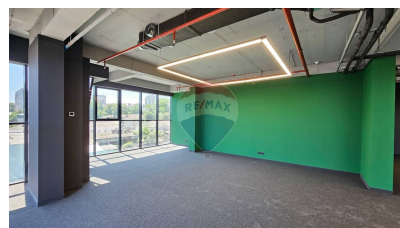

Spațiu comercial de vânzare

15 EUR

Descriere

<https://remax.md/spa%C8%9Biu-comercial/64821> Business Centrul ROYAL TOWER, birouri de clasa A cu o suprafață de peste 20.000 m², creat pentru a asigura confort și comoditate maximă în gestionarea afacerilor de orice tip, oferind potențialilor clienți următoarele beneficii: arhitectură și design premium pentru o imagine impecabilă, proximitate cu cele mai importante instituții ale statului, vedere spectaculoasă asupra orașului din orice unghi datorită fațadei care va fi integral din sticlă. Business Centrul ROYAL TOWER se evidențiază prin

calitatea amenajării spațiilor, care îmbină funcționalitatea cu siguranță și confort, oferind spațiile necesare holding-urilor mari, cât și altor categorii de întreprinderi. Clădirea oferă spații generoase, suprafață închiriabilă pe fiecare etaj este de 1.000 m2 aproximativ. Pe lângă spațiile standard oferite, oficiile pot fi comasate și combinate conform cerințelor și criteriilor individuale. **TEHNOLOGII AVANSATE DE CONSTRUCȚII, CLĂDIRE CLASA A+** Clădirea este construită în conformitate cu cele mai recente standarde de calitate, iar în construcția sa, au fost folosite materiale de construcție de la liderii mondiali. Oficiile sunt echipate conform clasei A și dispun de cele mai avansate dotări și tehnologii: - Fațade cu sticlă specială, care oferă protecție termică și solară, cu geamuri termopane 4S, executate din sisteme și tehnologii propuse de inginerii companiei SHUCO (Germania); - Sistem performant de ventilare cu recuperare, propus de la renumitul brand LORAN (Italia); - Sistem de răcire/climatizare, realizat din echipamente AERMEC (Italia); - Încălzirea clădirii este asigurată de echipamente de ultima generație BUDERUS (Germania); - Ascensoare de clasă Premium, tip Schindler, cu viteză de deplasare 2,5 m/s, cabine securizate cu sistem de ventilare încorporat;