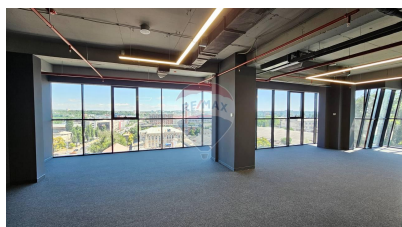

Spațiu comercial de vânzare

15 EUR

Descriere

<https://remax.md/spa%C8%9Biu-comercial/64821> Business Centrul ROYAL TOWER, birouri de clasa A cu o suprafață de peste 20.000 m², creat pentru a asigura confort și comoditate maximă în gestionarea afacerilor de orice tip, oferind potențialilor clienți următoarele beneficii: arhitectură și design premium pentru o imagine impecabilă, proximitate cu cele mai importante instituții ale statului, vedere spectaculoasă asupra orașului din orice unghi datorită fațadei care va fi integral din sticlă. Business Centrul ROYAL TOWER se evidențiază prin

calitatea amenajării spațiilor, care îmbină funcționalitatea cu siguranță și confort, oferind spațiile necesare holding-urilor mari, cât și altor categorii de întreprinderi. Clădirea oferă spații generoase, suprafață închiriabilă pe fiecare etaj este de 1.000 m2 aproximativ. Pe lângă spațiile standard oferite, oficiile pot fi comasate și combinate conform cerințelor și criteriilor individuale. **TEHNOLOGII AVANSATE DE CONSTRUCȚII, CLĂDIRE CLASA A+** Clădirea este construită în conformitate cu cele mai recente standarde de calitate, iar în construcția sa, au fost folosite materiale de construcție de la liderii mondiali. Oficiile sunt echipate conform clasei A și dispun de cele mai avansate dotări și tehnologii: - Fațade cu sticlă specială, care oferă protecție termică și solară, cu geamuri termopane 4S, executate din sisteme și tehnologii propuse de inginerii companiei SHUCO (Germania); - Sistem performant de ventilare cu recuperare, propus de la renumitul brand LORAN (Italia); - Sistem de răcire/climatizare, realizat din echipamente AERMEC (Italia); - Încălzirea clădirii este asigurată de echipamente de ultima generație BUDERUS (Germania); - Ascensoare de clasă Premium, tip Schindler, cu viteză de deplasare 2,5 m/s, cabine securizate cu sistem de ventilare încorporat;