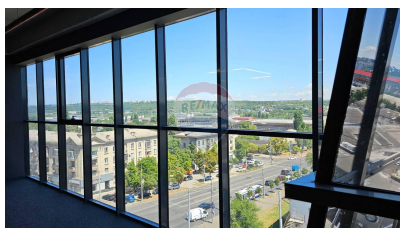

Spațiu comercial de vânzare

15 EUR

Descriere

<https://remax.md/spa%C8%9Biu-comercial/64821> Business Centrul ROYAL TOWER, birouri de clasa A cu o suprafață de peste 20.000 m², creat pentru a asigura confort și comoditate maximă în gestionarea afacerilor de orice tip, oferind potențialilor clienți următoarele beneficii: arhitectură și design premium pentru o imagine impecabilă, proximitate cu cele mai importante instituții ale statului, vedere spectaculoasă asupra orașului din orice unghi datorită fațadei care va fi integral din sticlă. Business Centrul ROYAL TOWER se evidențiază prin

calitatea amenajării spațiilor, care îmbină funcționalitatea cu siguranță și confort, oferind spațiile necesare holding-urilor mari, cât și altor categorii de întreprinderi. Clădirea oferă spații generoase, suprafață închiriabilă pe fiecare etaj este de 1.000 m2 aproximativ. Pe lângă spațiile standard oferite, oficiile pot fi comasate și combinate conform cerințelor și criteriilor individuale. **TEHNOLOGII AVANSATE DE CONSTRUCȚII, CLĂDIRE CLASA A+** Clădirea este construită în conformitate cu cele mai recente standarde de calitate, iar în construcția sa, au fost folosite materiale de construcție de la liderii mondiali. Oficiile sunt echipate conform clasei A și dispun de cele mai avansate dotări și tehnologii: - Fațade cu sticlă specială, care oferă protecție termică și solară, cu geamuri termopane 4S, executate din sisteme și tehnologii propuse de inginerii companiei SHUCO (Germania); - Sistem performant de ventilare cu recuperare, propus de la renumitul brand LORAN (Italia); - Sistem de răcire/climatizare, realizat din echipamente AERMEC (Italia); - Încălzirea clădirii este asigurată de echipamente de ultima generație BUDERUS (Germania); - Ascensoare de clasă Premium, tip Schindler, cu viteză de deplasare 2,5 m/s, cabine securizate cu sistem de ventilare încorporat;