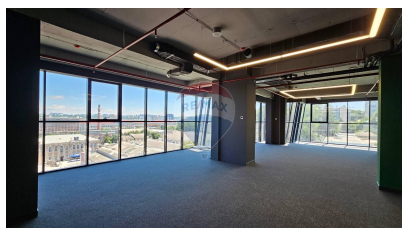

Spațiu comercial de vânzare

15 EUR

Descriere

<https://remax.md/spa%C8%9Biu-comercial/64821> Business Centrul ROYAL TOWER, birouri de clasa A cu o suprafață de peste 20.000 m², creat pentru a asigura confort și comoditate maximă în gestionarea afacerilor de orice tip, oferind potențialilor clienți următoarele beneficii: arhitectură și design premium pentru o imagine impecabilă, proximitate cu cele mai importante instituții ale statului, vedere spectaculoasă asupra orașului din orice unghi datorită fațadei care va fi integral din sticlă. Business Centrul ROYAL TOWER se evidențiază prin

calitatea amenajării spațiilor, care îmbină funcționalitatea cu siguranță și confort, oferind spațiile necesare holding-urilor mari, cât și altor categorii de întreprinderi. Clădirea oferă spații generoase, suprafață închiriabilă pe fiecare etaj este de 1.000 m2 aproximativ. Pe lângă spațiile standard oferite, oficiile pot fi comasate și combinate conform cerințelor și criteriilor individuale. **TEHNOLOGII AVANSATE DE CONSTRUCȚII, CLĂDIRE CLASA A+** Clădirea este construită în conformitate cu cele mai recente standarde de calitate, iar în construcția sa, au fost folosite materiale de construcție de la liderii mondiali. Oficiile sunt echipate conform clasei A și dispun de cele mai avansate dotări și tehnologii: - Fațade cu sticlă specială, care oferă protecție termică și solară, cu geamuri termopane 4S, executate din sisteme și tehnologii propuse de inginerii companiei SHUCO (Germania); - Sistem performant de ventilare cu recuperare, propus de la renumitul brand LORAN (Italia); - Sistem de răcire/climatizare, realizat din echipamente AERMEC (Italia); - Încălzirea clădirii este asigurată de echipamente de ultima generație BUDERUS (Germania); - Ascensoare de clasă Premium, tip Schindler, cu viteză de deplasare 2,5 m/s, cabine securizate cu sistem de ventilare încorporat;