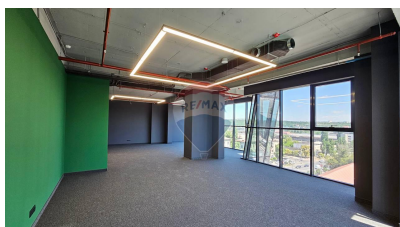

Spațiu comercial de vânzare

15 EUR

Descriere

<https://remax.md/spa%C8%9Biu-comercial/64821> Business Centrul ROYAL TOWER, birouri de clasa A cu o suprafață de peste 20.000 m², creat pentru a asigura confort și comoditate maximă în gestionarea afacerilor de orice tip, oferind potențialilor clienți următoarele beneficii: arhitectură și design premium pentru o imagine impecabilă, proximitate cu cele mai importante instituții ale statului, vedere spectaculoasă asupra orașului din orice unghi datorită fațadei care va fi integral din sticlă. Business Centrul ROYAL TOWER se evidențiază prin

calitatea amenajării spațiilor, care îmbină funcționalitatea cu siguranță și confort, oferind spațiile necesare holding-urilor mari, cât și altor categorii de întreprinderi. Clădirea oferă spații generoase, suprafață închiriabilă pe fiecare etaj este de 1.000 m2 aproximativ. Pe lângă spațiile standard oferite, oficiile pot fi comasate și combinate conform cerințelor și criteriilor individuale. **TEHNOLOGII AVANSATE DE CONSTRUCȚII, CLĂDIRE CLASA A+** Clădirea este construită în conformitate cu cele mai recente standarde de calitate, iar în construcția sa, au fost folosite materiale de construcție de la liderii mondiali. Oficiile sunt echipate conform clasei A și dispun de cele mai avansate dotări și tehnologii: - Fațade cu sticlă specială, care oferă protecție termică și solară, cu geamuri termopane 4S, executate din sisteme și tehnologii propuse de inginerii companiei SHUCO (Germania); - Sistem performant de ventilare cu recuperare, propus de la renumitul brand LORAN (Italia); - Sistem de răcire/climatizare, realizat din echipamente AERMEC (Italia); - Încălzirea clădirii este asigurată de echipamente de ultima generație BUDERUS (Germania); - Ascensoare de clasă Premium, tip Schindler, cu viteză de deplasare 2,5 m/s, cabine securizate cu sistem de ventilare încorporat;