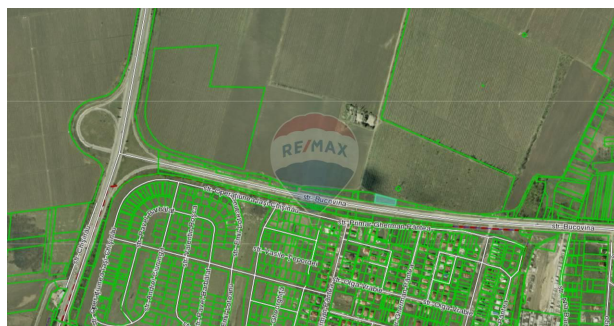

Teren de închiriat

1.600 EUR

Descriere

Mă numesc Dorian Calugher, consultant imobiliar al biroului RE/MAX Invest. Vă prezint un teren amplasat într-o zonă industrială, perfectă pentru construcția unei clădiri cu Spații industriale, comerciale, oficii, depozite. Terenul are o suprafață de la 15 ari cu laturile: 66m deschidere spre drum* 18m* 67m* 26m și este situat într-o zonă cu acces facil la toate utilitățile necesare. Este posibilitatea de extindere până la 30 ari. Acest teren este o oportunitate excelentă pentru investitori care caută să creeze spații moderne și eficiente potrivite pentru diverse activități industriale. Amplasamentul este ideal pentru cei care doresc să asigure siguranță unei afaceri într-un mediu industrial.

Detalii

Regiune: mun. Chișinău
Sector: Ciocana

Localitate: Chișinău
Suprafață totală (ari): 15.0

Facilități

**Gradul de amenajare
al străzilor**

Beton

Iluminat stradal

Gradul de amenajare al străzilor