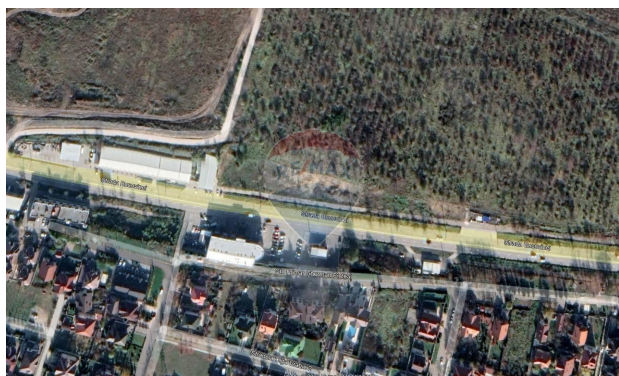

Teren de închiriat

1.600 EUR

Descriere

Mă numesc Dorian Calugher, consultant imobiliar al biroului RE/MAX Invest. Vă prezint un teren amplasat într-o zonă industrială, perfectă pentru construcția unei clădiri cu Spații industriale, comerciale, oficii, depozite. Terenul are o suprafață de la 15 ari cu laturile: 66m deschidere spre drum* 18m* 67m* 26m și este situat într-o zonă cu acces facil la toate utilitățile necesare. Este posibilitatea de extindere până la 30 ari. Acest teren este o oportunitate excelentă pentru investitori care caută să creeze spații moderne și eficiente potrivite pentru diverse activități industriale. Amplasamentul este ideal pentru cei care doresc să asigure siguranță unei afaceri într-un mediu industrial.

Detalii

Regiune: mun. Chișinău
Sector: Ciocana

Localitate: Chișinău
Suprafață totală (ari): 15.0

Facilități

**Gradul de amenajare
al străzilor**

Beton

Iluminat stradal

Gradul de amenajare al străzilor