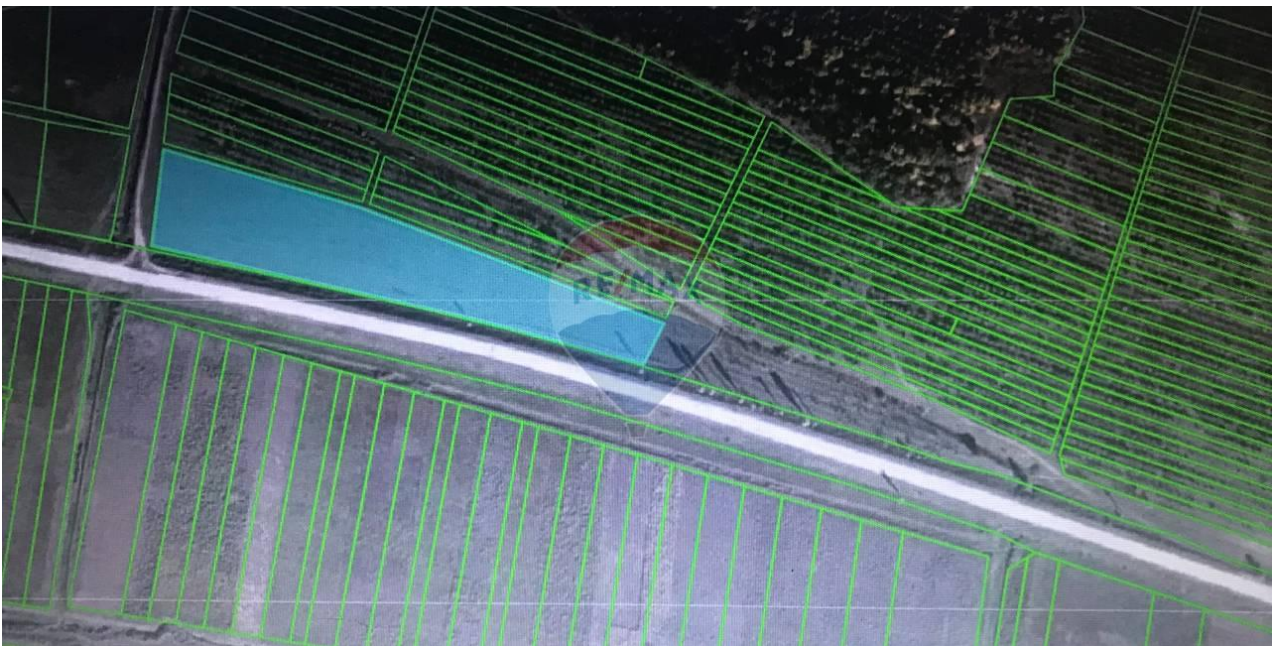

Teren de vânzare

55.000 EUR

Descriere

Se vinde teren agricol la Hoginesti, Calarasi ,pe traseul national M1 -suprafata totala 142 ari **CARACTERISTICI** -drum asfaltat -prima linie -teren agricol Amplasat strategic ,prima linie,cu acces facil la transportul public.

Detalii

Regiune: Călărași
Sector: Periferie

Localitate: Hoginești
Suprafață totală (ari): 142.0

Facilități

Utilități teren

Utilități în zonă

Gradul de amenajare al străzilor

Mijloace de transport în comun

Facilități clădire și proximități

Stație de bus

Amplasarea terenului

Amplasat în afara localității

Consultant Imobiliar

Cristina Nicolaeva

cristina.nicolaeva@remax.md

+373 69 164 949