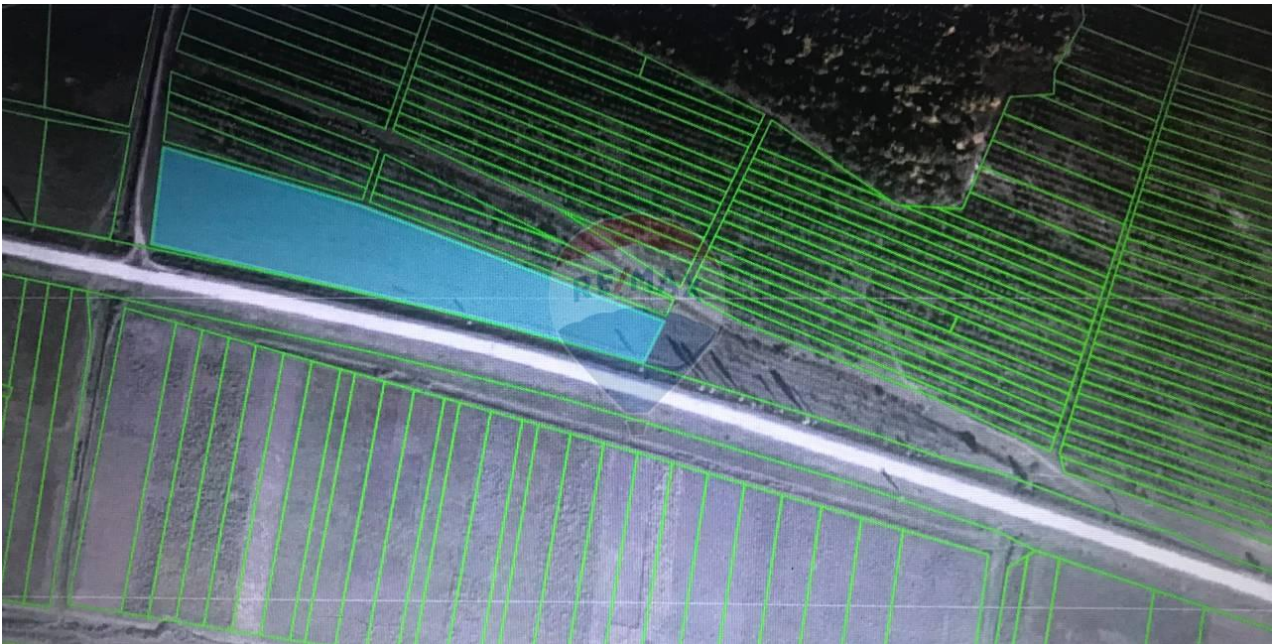

Teren de vânzare

55.000 EUR

Descriere

Se vinde teren agricol la Hoginesti, Calarasi ,pe traseul national M1 -suprafata totala 142 ari **CARACTERISTICI** -drum asfaltat -prima linie -teren agricol Amplasat strategic ,prima linie,cu acces facil la transportul public.

Detalii

Regiune: Călărași
Sector: Periferie

Localitate: Hoginești
Suprafață totală (ari): 142.0

Facilități

Utilități teren

Utilități în zonă

Gradul de amenajare al străzilor

Mijloace de transport în comun

Facilități clădire și proximități

Stație de bus

Amplasarea terenului

Amplasat în afara localității

Consultant Imobiliar

Cristina Nicolaeva

crisrina.nicolaeva@remax.md
+373 69 164 949

RE/MAX Total