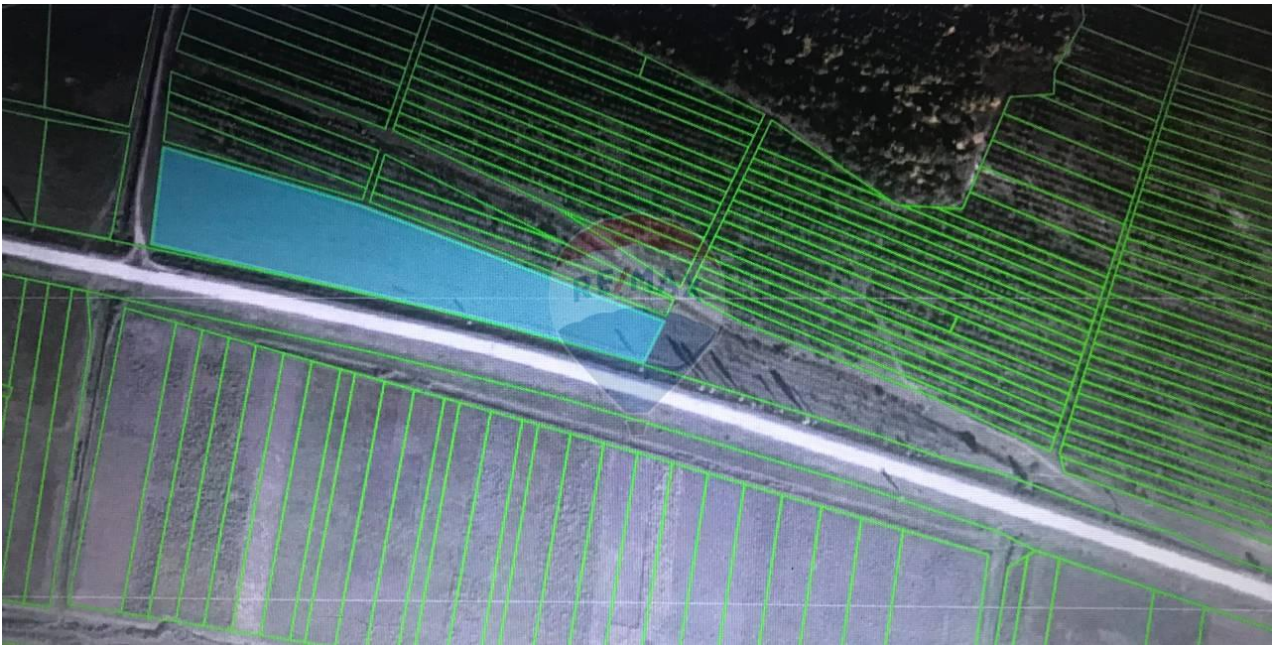

Teren de vânzare

55.000 EUR

Descriere

Se vinde teren agricol la Hoginesti, Calarasi ,pe traseul national M1 -suprafata totala 142 ari **CARACTERISTICI** -drum asfaltat -prima linie -teren agricol Amplasat strategic ,prima linie,cu acces facil la transportul public.

Detalii

Regiune: Călărași
Sector: Periferie

Localitate: Hoginești
Suprafață totală (ari): 142.0

Facilități

Utilități teren

Utilități în zonă

Gradul de amenajare al străzilor

Mijloace de transport în comun

Facilități clădire și proximități

Stație de bus

Amplasarea terenului

Amplasat în afara localității

Consultant Imobiliar

Cristina Nicolaeva

cristina.nicolaeva@remax.md

+373 69 164 949