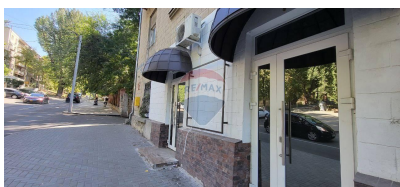

Spațiu comercial de închiriat

500 EUR

Descriere

Chirie spatiu comercial in sectorul Riscani Prima linie Flux mare de oameni
Reparatie Apa si canalizare

Detalii

Regiune: mun. Chișinău
Sector: Rîșcani
Suprafață totală (): 15.0
Băi: 1