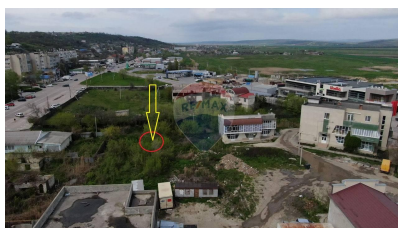

## Descriere

<https://remax.md/teren/64742> Ofertă de vânzare: TEREN pentru CONSTRUCȚII chiar în Piața Cimișlia, 268m<sup>2</sup> în mijlocul forfotei comerciale a orașului! Accesul imediat la drumul european E584, prezența în preajma Pieței Cimișlia, a magazinului Linella, a Centrului Comercial Meridian, a Consiliului Raional, a Liceului Teoretic Ion Creangă și a Autogării Cimișlia vor asigura un flux ridicat de cumpărători pentru afacerea dumneavoastră! Fii prompt și sună primul! 079 000 433

## Detalii

Regiune: Cimișlia  
Sector: Centru

Localitate: Cimișlia  
Suprafață totală ( ): 268.0