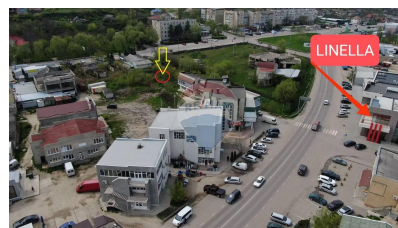

## Descriere

<https://remax.md/teren/64742> Ofertă de vânzare: TEREN pentru CONSTRUCȚII chiar în Piața Cimișlia, 268m<sup>2</sup> în mijlocul forfotei comerciale a orașului! Accesul imediat la drumul european E584, prezența în preajma Pieței Cimișlia, a magazinului Linella, a Centrului Comercial Meridian, a Consiliului Raional, a Liceului Teoretic Ion Creangă și a Autogării Cimișlia vor asigura un flux ridicat de cumpărători pentru afacerea dumneavoastră! Fii prompt și sună primul! 079 000 433