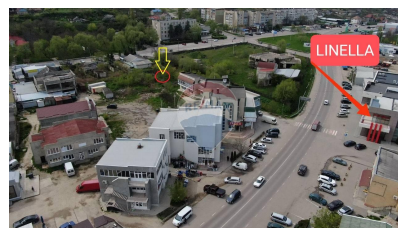

Teren de vânzare

53.600 EUR

Descriere

<https://remax.md/teren/64742> Ofertă de vânzare: TEREN pentru CONSTRUCȚII chiar în Piața Cimișlia, 268m² în mijlocul forfotei comerciale a orașului! Accesul imediat la drumul european E584, prezența în preajma Pieței Cimișlia, a magazinului Linella, a Centrului Comercial Meridian, a Consiliului Raional, a Liceului Teoretic Ion Creangă și a Autogării Cimișlia vor asigura un flux ridicat de cumpărători pentru afacerea dumneavoastră! Fii prompt și sună primul! 079 000 433

Detalii

Regiune: Cimișlia
Sector: Centru

Localitate: Cimișlia
Suprafață totală (): 268.0

Facilități

Utilități teren

Utilități în zonă

Gradul de amenajare al străzilor

Asfaltate