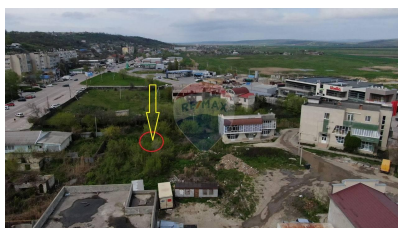

Teren de vânzare

53.600 EUR

Descriere

<https://remax.md/teren/64742> Ofertă de vânzare: TEREN pentru CONSTRUCȚII chiar în Piața Cimișlia, 268m² în mijlocul forfotei comerciale a orașului! Accesul imediat la drumul european E584, prezența în preajma Pieței Cimișlia, a magazinului Linella, a Centrului Comercial Meridian, a Consiliului Raional, a Liceului Teoretic Ion Creangă și a Autogării Cimișlia vor asigura un flux ridicat de cumpărători pentru afacerea dumneavoastră! Fii prompt și sună primul! 079 000 433

Detalii

Regiune: Cimișlia
Sector: Centru

Localitate: Cimișlia
Suprafață totală (): 268.0

Facilități

Utilități teren

Utilități în zonă

Gradul de amenajare al străzilor

Asfaltate