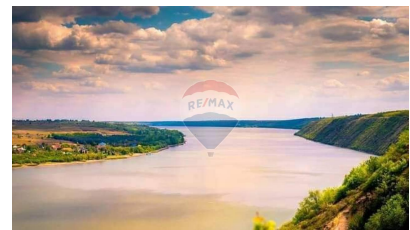

Teren de vânzare

20.000 EUR

Descriere

Vă prezentăm în exclusivitate spre vânzare TEREN situat într-o zonă pitorescă, pe malul Nistrului, în localitatea Molovata (r. Dubăsari). Locația potrivită pentru construcția unei case de vacanță sau dezvoltarea unei pensiuni turistice, cu căi de acces asfaltate, infrastructură dezvoltată, localitate în continuă modernizare.