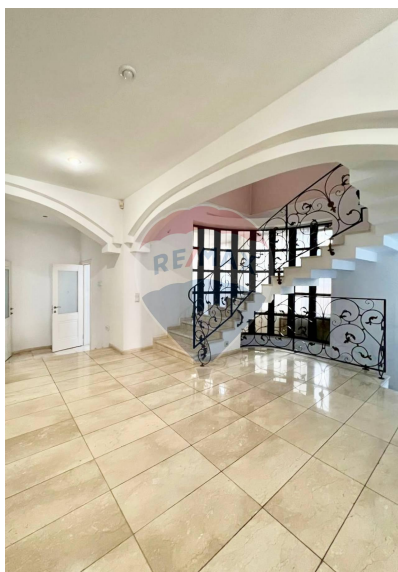

Casă cu 6 camere de închiriat

2.500 EUR

Descriere

<https://remax.md/cas%C4%83-cu-6-camere/64536> Va propun pentru închiriere o casa situata în sec. Centru, în perimetrul străzilor Pan Halippa/Mircea Eliade în imediata apropiere de Toro Center. Casa are o suprafața utila de 500 mp si un teren generos de 520 mp. Este foarte potrivita nu doar pentru trai dar și pentru diverse activități de birou. Casa este dispusa S+P+E+M cu o suprafață totală la sol de 156 mp. Nivel subsol: Sala sportiva, sauna finlandeză, hamam, punct sanitar, camera tehnică, baie, beci. Nivel parter: Salon mare, 1 baie, bucătărie, 1 guest room. Nivel 1: Etajul 1 (nivel 2) este compartimentat în 3 dormitoare, 2 băi, terasa, balcon. Nivel mansardă: Aici se regăsesc 2 dormitoare și 1 baie.

Finisajele sunt de calitate si se afla intr-o stare excelentă. Terenul din jurul casei este unul destul de generos, dotat cu zona barbecue. Garajul are 2 locuri de parcare, la etajul doi este amenajat un dormitor cu toate utilitățile necesare.