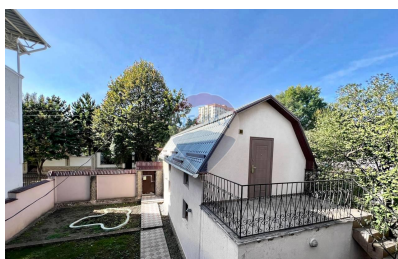

Casă cu 6 camere de închiriat

2.500 EUR

Descriere

<https://remax.md/cas%C4%83-cu-6-camere/64536> Va propun pentru închiriere o casa situata în sec. Centru, în perimetrul străzilor Pan Halippa/Mircea Eliade în imediata apropiere de Toro Center. Casa are o suprafața utila de 500 mp si un teren generos de 520 mp. Este foarte potrivita nu doar pentru trai dar și pentru diverse activități de birou. Casa este dispusa S+P+E+M cu o suprafață totală la sol de 156 mp. Nivel subsol: Sala sportiva, sauna finlandeză, hamam, punct sanitar, camera tehnică, baie, beci. Nivel parter: Salon mare, 1 baie, bucătărie, 1 guest room. Nivel 1: Etajul 1 (nivel 2) este compartimentat în 3 dormitoare, 2 băi, terasa, balcon. Nivel mansardă: Aici se regăsesc 2 dormitoare și 1 baie.

Finisajele sunt de calitate si se afla intr-o stare excelentă. Terenul din jurul casei este unul destul de generos, dotat cu zona barbecue. Garajul are 2 locuri de parcare, la etajul doi este amenajat un dormitor cu toate utilitățile necesare.