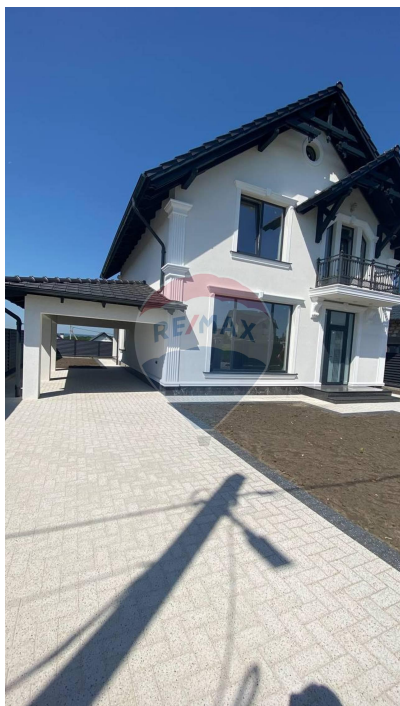

## Descriere

La procurarea prin IPOTECĂ ai 0% comision! ATENȚIE! Acum poți achita comod prin programul guvernamental Prima Casă cu doar 10% prima rată! Imobilul

poate fi cumpărat în credit cu doar 20% rată inițială, la numai 6.5% anual! Prima rată de 42000 EURO! <https://remax.md/oferta/640> Vă propunem spre vânzare casa in 2 nivele , 150 mp, situata intru zona rezidențială ecologică si foarte aproape de pădurea de la Poiana Domnească. Imobilul este compartimentat in Niv.1: bucatarie , salon spatios cu esire la terasa ,antreu si bloc sanitar. Niv.2: bloc sanitar ,garderoba si 3dormitoare.La interior este varianta alba cu toata electrica și canalizare instalată, încălzire prin pardosea intreg nivelul 1 si nivelul 2 este blocul sanitar și garderoba ,exteriorul este la cheie. Casa mai detine și un beci cu debara, ograda spațioasă cu garaj de tip deschis si toate comunicatiile conectate.