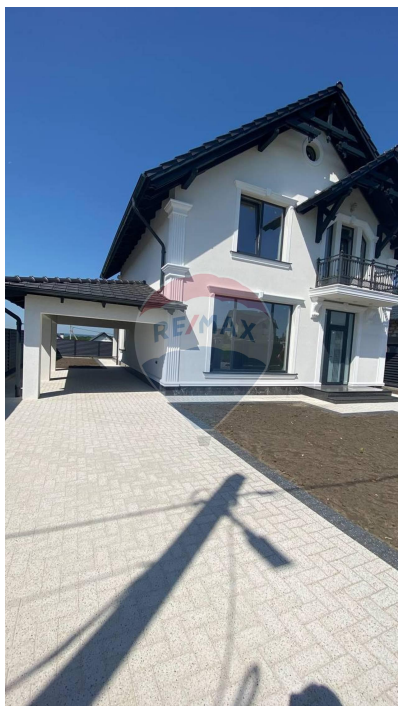

## Descriere

La procurarea prin IPOTECĂ ai 0% comision! ATENȚIE! Acum poți achita comod prin programul guvernamental Prima Casă cu doar 10% prima rată! Imobilul

poate fi cumpărat în credit cu doar 20% rată inițială, la numai 6.5% anual! Prima rată de 42000 EURO! <https://remax.md/oferta/640> Vă propunem spre vânzare casa in 2 nivele , 150 mp, situata intru zona rezidențială ecologică si foarte aproape de pădurea de la Poiana Domnească. Imobilul este compartimentat in Niv.1: bucatarie , salon spatios cu esire la terasa ,antreu si bloc sanitar. Niv.2: bloc sanitar ,garderoba si 3dormitoare.La interior este varianta alba cu toata electrica și canalizare instalată, încălzire prin pardosea intreg nivelul 1 si nivelul 2 este blocul sanitar și garderoba ,exteriorul este la cheie. Casa mai detine și un beci cu debara, ograda spațioasă cu garaj de tip deschis si toate comunicatiile conectate.

## Detalii

Regiune: mun. Chișinău  
Sector: Poiana Domnească  
Suprafață totală ( ): 180.0  
Suprafață teren ( ): 5.0  
Băi: 2  
Balcoane: 2  
Stadiu clădire: Clădire nouă

Localitate: Durlăști  
Etaj: 2 din 2  
Suprafață construită ( ): 150.0  
Camere: 4  
Bucătării: 1  
An construcție: 2022