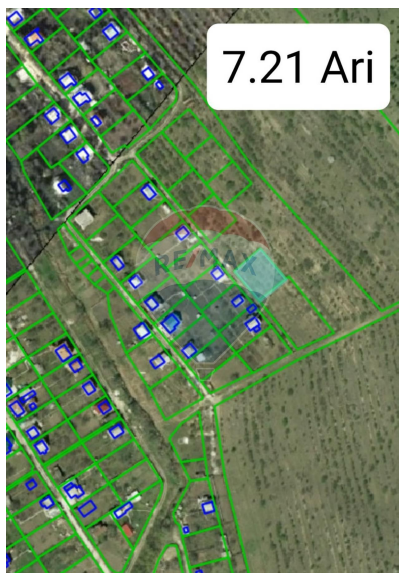

RE/MAX
Invest

Teren de vânzare

6.000 EUR

Descriere

<https://remax.md/teren/63338> Terenul cu suprafața de 7,2 ari, având destinația pentru construcție este situat vis-a-vis de or. Vatra, pe traseul care duce spre s.Sireți. Un loc pitoresc cu deschidere spre lacul Ghidighici, unde ai posibilitate să construiești o casă de vacanță de vis.

Detalii

Regiune: mun. Chișinău
Sector: Periferie

Localitate: Ghidighici
Suprafață totală (ari): 7.21

Facilități

Utilități teren

Branșare la curent

Branșare la apă

Gradul de amenajare al străzilor