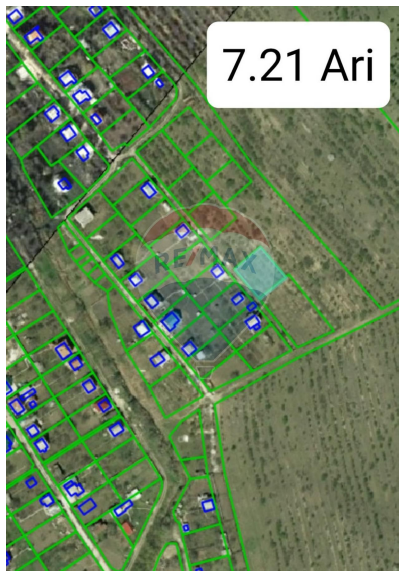

RE/MAX
Invest

Teren de vânzare

6.000 EUR

Descriere

<https://remax.md/teren/63338> Terenul cu suprafața de 7,2 ari, având destinația pentru construcție este situat vis-a-vis de or. Vatra, pe traseul care duce spre s.Sireți. Un loc pitoresc cu deschidere spre lacul Ghidighici, unde ai posibilitate să construiești o casă de vacanță de vis.

Detalii

Regiune: mun. Chișinău
Sector: Periferie

Localitate: Ghidighici
Suprafață totală (ari): 7.21

Facilități

Utilități teren

Branșare la curent

Branșare la apă

Gradul de amenajare al străzilor