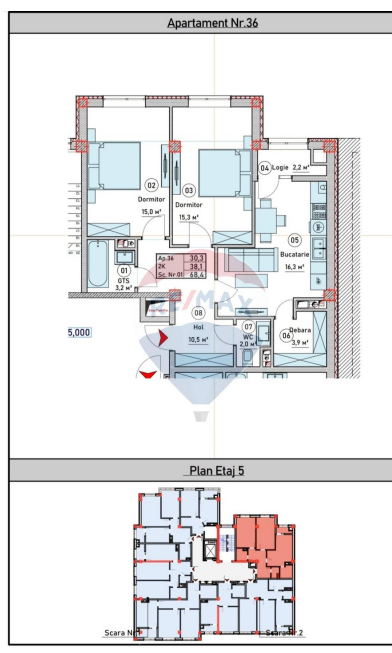

Apartment cu 2 camere de vânzare

31.460 EUR

Descriere

*Bloc Rezidential *Cartusa* este amplasat în orasul Durlesti. *Achitare în rate!!!
1-camara 37.3mp, 37.9mp! 2-camere 55.5mp, 61.7mp, 62.9mp, 68.1mp,
68.4mp *Darea in exploatare - trimestru I anul 2022. *La construcția Blocului

Detalii

Regiune: mun. Chișinău

Suprafață construită (): 68.4

Băi: 1

Balcoane: 1

Localitate: Durlăști

Camere: 2

Bucătării: 1