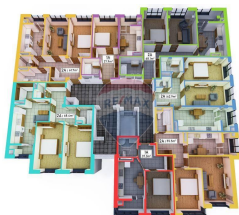

Apartment cu 2 camere de vânzare

31.460 EUR

Descriere

*Bloc Rezidential *Cartusa* este amplasat în orasul Durlesti. *Achitare în rate!!!
1-camara 37.3mp, 37.9mp! 2-camere 55.5mp, 61.7mp, 62.9mp, 68.1mp,
68.4mp *Darea in exploatare - trimestru I anul 2022. *La construcția Blocului