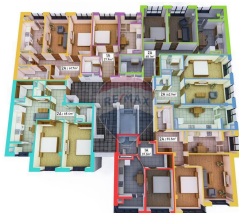

Apartment cu 2 camere de vânzare

31.460 EUR

Descriere

*Bloc Rezidential *Cartusa* este amplasat în orasul Durlesti. *Achitare în rate!!!
1-camara 37.3mp, 37.9mp! 2-camere 55.5mp, 61.7mp, 62.9mp, 68.1mp,
68.4mp *Darea in exploatare - trimestru I anul 2022. *La construcția Blocului