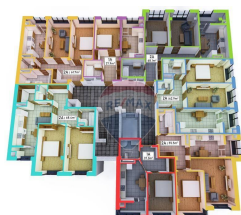

Apartment cu 2 camere de vânzare

31.460 EUR

Descriere

*Bloc Rezidential *Cartusa* este amplasat în orasul Durlesti. *Achitare în rate!!!
1-camara 37.3mp, 37.9mp! 2-camere 55.5mp, 61.7mp, 62.9mp, 68.1mp,
68.4mp *Darea in exploatare - trimestru I anul 2022. *La construcția Blocului