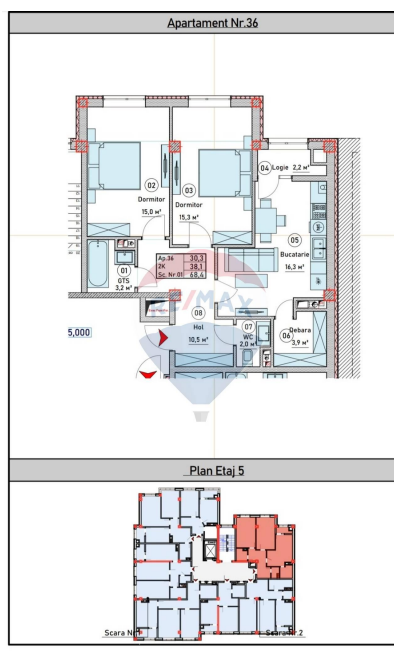

Apartment cu 2 camere de vânzare

31.460 EUR

Descriere

*Bloc Rezidential *Cartusa* este amplasat în orasul Durlesti. *Achitare în rate!!!
1-camara 37.3mp, 37.9mp! 2-camere 55.5mp, 61.7mp, 62.9mp, 68.1mp,
68.4mp *Darea in exploatare - trimestru I anul 2022. *La construcția Blocului

Detalii

Regiune: mun. Chișinău

Suprafață construită (): 68.4

Băi: 1

Balcoane: 1

Localitate: Durlăști

Camere: 2

Bucătării: 1