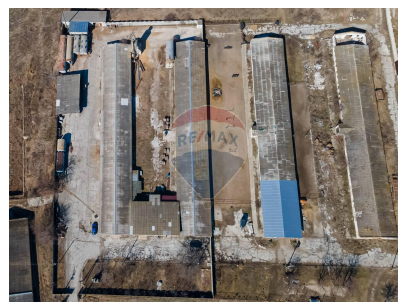

Spațiu comercial de vânzare

320.000 EUR

Descriere

Vă propunem spre comercializare proprietate industrială, amplasată în localitatea Balțata, la doar 15 km de la Chișinău, pe traseul Bulboaca, unitate de prelucrarea lemnului pe un ciclu închis cu produs gata ca parket. Teren pentru construcții cu suprafața de 75 ari.

Detalii

Regiune: Criuleni

Sector: Periferie

Suprafață teren (ari): 75.0

Localitate: Criuleni

Suprafață totală (ari): 2300.0

Consultant Imobiliar

Adrian Turcanu