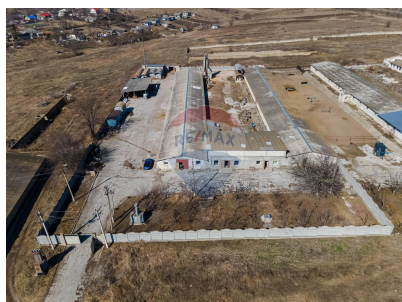

Spațiu comercial de vânzare

320.000 EUR

Descriere

Vă propunem spre comercializare proprietate industrială, amplasată în localitatea Balțata, la doar 15 km de la Chișinău, pe traseul Bulboaca, unitate de prelucrarea lemnului pe un ciclu închis cu produs gata ca parket. Teren pentru construcții cu suprafața de 75 ari.

Detalii

Regiune: Criuleni

Sector: Periferie

Suprafață teren (ari): 75.0

Localitate: Criuleni

Suprafață totală (ari): 2300.0

Consultant Imobiliar

Adrian Turcanu