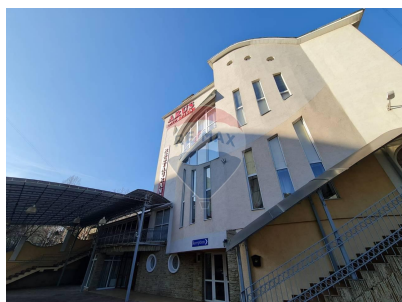

Spațiu comercial de închiriat

11.000 EUR

Descriere

Hotel în cetnrul Chișinăului

Detalii

Regiune: mun. Chișinău

Suprafață construită (): 2370.0

An construcție: 2007