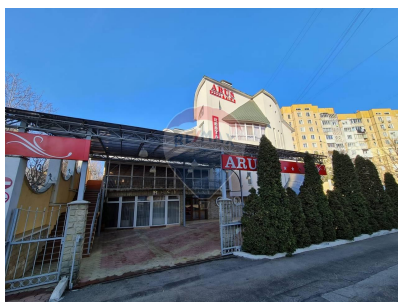

Spațiu comercial de închiriat

11.000 EUR

Descriere

Hotel în cetnrul Chișinăului

Detalii

Regiune: mun. Chișinău

Suprafață construită (): 2370.0

An construcție: 2007