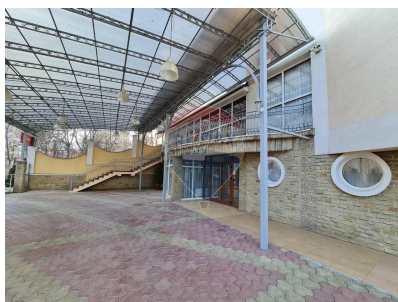

Spațiu comercial de închiriat

11.000 EUR

Descriere

Hotel în cetnrul Chișinăului

Detalii

Regiune: mun. Chișinău

Suprafață construită (): 2370.0

An construcție: 2007