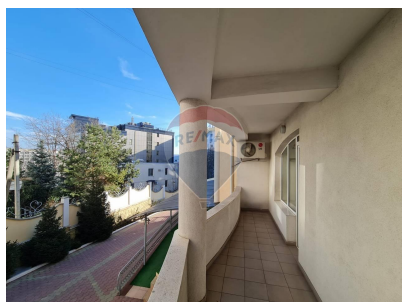

Spațiu comercial de închiriat

11.000 EUR

Descriere

Hotel în cetnrul Chișinăului

Detalii

Regiune: mun. Chișinău

Suprafață construită (): 2370.0

An construcție: 2007