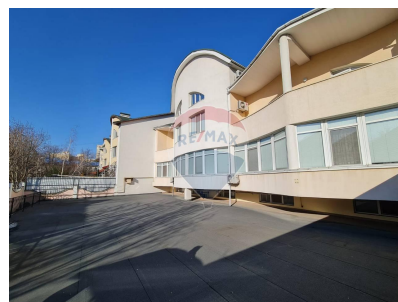

Spațiu comercial de închiriat

11.000 EUR

Descriere

Hotel în cetnrul Chișinăului

Detalii

Regiune: mun. Chișinău

Suprafață construită (): 2370.0

An construcție: 2007