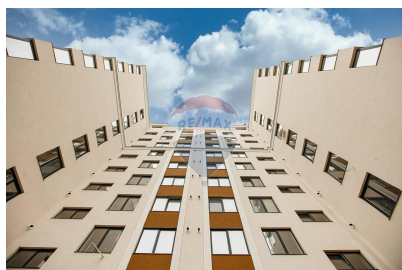

Apartament cu 1 camere de vânzare

40.620 EUR

Descriere

Complexul "Park Develco" este alegere perfecta pentru tine! Bloc dispune de o locatie pitoreasca, acesta se afla in imediata apropiere de centrul orasului, astfel veti putea beneficia de intreaga gama de servicii si infrastructura care va spori calitatea vietii Dumneavoastra. Blocul de locuit cu 9 etaje locative si parterul cu spatii comerciale dispune de parcare subterana cu acces la ascensor. Apartamente sunt proiectate in asa mod, incit se va ofera posibilitatea de a utiliza spatii in cel mai eficient mod. Materiale utilizate sunt inovative si de cea mai inalta calitate.