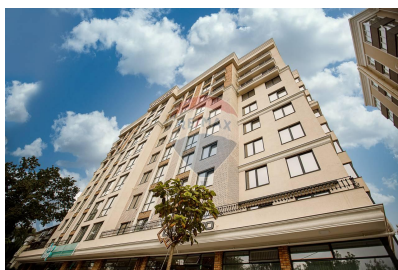

Apartament cu 1 camere de vânzare

40.620 EUR

Descriere

Complexul "Park Develco" este alegere perfecta pentru tine! Bloc dispune de o locatie pitoreasca, acesta se afla in imediata apropiere de centrul orasului, astfel veti putea beneficia de intreaga gama de servicii si infrastructura care va spori calitatea vietii Dumneavoastra. Blocul de locuit cu 9 etaje locative si parterul cu spatii comerciale dispune de parcare subterana cu acces la ascensor. Apartamente sunt proiectate in asa mod, incit se va ofera posibilitatea de a utiliza spatii in cel mai eficient mod. Materiale utilizate sunt inovative si de cea mai inalta calitate.