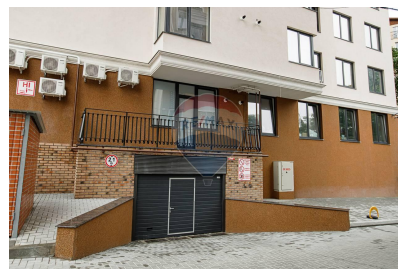

Apartament cu 1 camere de vânzare

40.620 EUR

Descriere

Complexul "Park Develco" este alegere perfecta pentru tine! Bloc dispune de o locatie pitoreasca, acesta se afla in imediata apropiere de centrul orasului, astfel veti putea beneficia de intreaga gama de servicii si infrastructura care va spori calitatea vietii Dumneavoastra. Blocul de locuit cu 9 etaje locative si parterul cu spatii comerciale dispune de parcare subterana cu acces la ascensor. Apartamente sunt proiectate in asa mod, incit se va ofera posibilitatea de a utiliza spatii in cel mai eficient mod. Materiale utilizate sunt inovative si de cea mai inalta calitate.