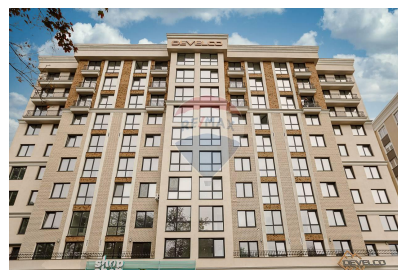

Apartament cu 1 camere de vânzare

40.620 EUR

Descriere

Complexul "Park Develco" este alegere perfecta pentru tine! Bloc dispune de o locatie pitoreasca, acesta se afla in imediata apropiere de centrul orasului, astfel veti putea beneficia de intreaga gama de servicii si infrastructura care va spori calitatea vietii Dumneavoastra. Blocul de locuit cu 9 etaje locative si parterul cu spatii comerciale dispune de parcare subterana cu acces la ascensor. Apartamente sunt proiectate in asa mod, incit se va ofera posibilitatea de a utiliza spatii in cel mai eficient mod. Materiale utilizate sunt inovative si de cea mai inalta calitate.