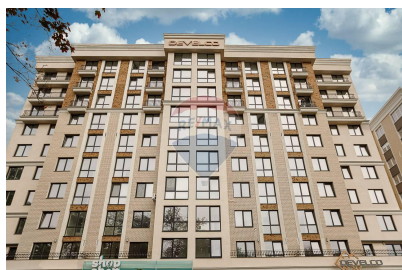

Apartment cu 1 camere de vânzare

40.080 EUR

Descriere

Complexul "Park Develco" este alegere perfecta pentru tine! Bloc dispune de o locatie pitoreasca, acesta se afla in imediata apropiere de centrul orasului, astfel veti putea beneficia de intreaga gama de servicii si infrastructura care va spori calitatea vietii Dumneavoastra. Blocul de locuit cu 9 etaje locative si parterul cu spatii comerciale dispune de parcare subterana cu acces la ascensor. Apartamente sunt proiectate in asa mod, incit se va ofera posibilitatea de a utiliza spatii in cel mai eficient mod. Materiale utilizate sunt inovative si de cea mai inalta calitate.