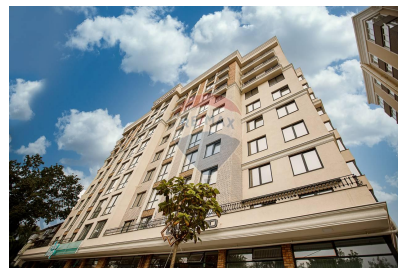

### Descriere

Complexul "Park Develco" este alegere perfecta pentru tine! Bloc dispune de o locatie pitoreasca, acesta se afla in imediata apropiere de centrul orasului, astfel veti putea beneficia de intreaga gama de servicii si infrastructura care va spori calitatea vietii Dumneavoastra. Blocul de locuit cu 9 etaje locative si parterul cu spatii comerciale dispune de parcare subterana cu acces la ascensor. Apartamente sunt proiectate in asa mod, incit se va ofera posibilitatea de a utiliza spatii in cel mai eficient mod. Materiale utilizate sunt inovative si de cea mai inalta calitate.