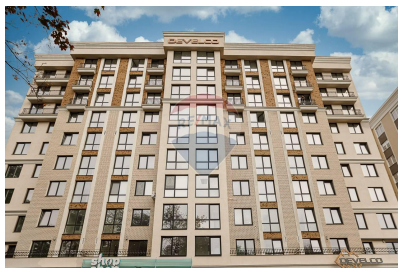

### Descriere

Complexul "Park Develco" este alegere perfecta pentru tine! Bloc dispune de o locatie pitoreasca, acesta se afla in imediata apropiere de centrul orasului, astfel veti putea beneficia de intreaga gama de servicii si infrastructura care va spori calitatea vietii Dumneavoastra. Blocul de locuit cu 9 etaje locative si parterul cu spatii comerciale dispune de parcare subterana cu acces la ascensor. Apartamente sunt proiectate in asa mod, incit se va ofera posibilitatea de a utiliza spatii in cel mai eficient mod. Materiale utilizate sunt inovative si de cea mai inalta calitate.

### Detalii

Regiune: mun. Chișinău  
Suprafață totală ( ): 68.74  
Băi: 1  
Balcoane: 2

Localitate: Chișinău  
Camere: 2  
Bucătării: 1  
An construcție: 2020