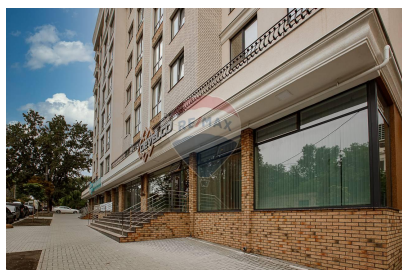

Apartment cu 2 camere de vânzare

57.800 EUR

Descriere

Complexul "Park Develco" este alegere perfecta pentru tine! Bloc dispune de o locatie pitoreasca, acesta se afla in imediata apropiere de centrul orasului, astfel veti putea beneficia de intreaga gama de servicii si infrastructura care va spori calitatea vietii Dumneavoastra. Blocul de locuit cu 9 etaje loctive si parterul cu spatii comerciale dispune de parcare subterana cu acces la ascensor. Apartamente sunt proiectate in asa mod, incit se va ofere posibilitatea de a utiliza spatii in cel mai ificient mod. Materiale utilizate sunt inovative si de cea mai inalta calitate.