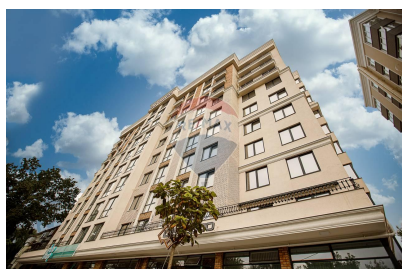

Apartment cu 2 camere de vânzare

57.800 EUR

Descriere

Complexul "Park Develco" este alegere perfecta pentru tine! Bloc dispune de o locatie pitoreasca, acesta se afla in imediata apropiere de centrul orasului, astfel veti putea beneficia de intreaga gama de servicii si infrastructura care va spori calitatea vietii Dumneavoastra. Blocul de locuit cu 9 etaje loctive si parterul cu spatii comerciale dispune de parcare subterana cu acces la ascensor. Apartamente sunt proiectate in asa mod, incit se va ofere posibilitatea de a utiliza spatii in cel mai ificient mod. Materiale utilizate sunt inovative si de cea mai inalta calitate.