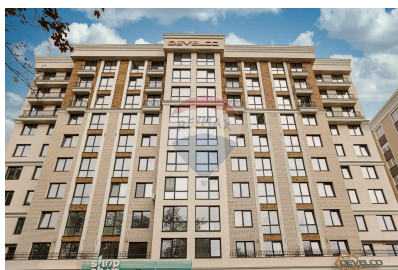

Apartment cu 2 camere de vânzare

57.800 EUR

Descriere

Complexul "Park Develco" este alegere perfecta pentru tine! Bloc dispune de o locatie pitoreasca, acesta se afla in imediata apropiere de centrul orasului, astfel veti putea beneficia de intreaga gama de servicii si infrastructura care va spori calitatea vietii Dumneavoastra. Blocul de locuit cu 9 etaje loctive si parterul cu spatii comerciale dispune de parcare subterana cu acces la ascensor. Apartamente sunt proiectate in asa mod, incit se va ofere posibilitatea de a utiliza spatii in cel mai ificient mod. Materiale utilizate sunt inovative si de cea mai inalta calitate.