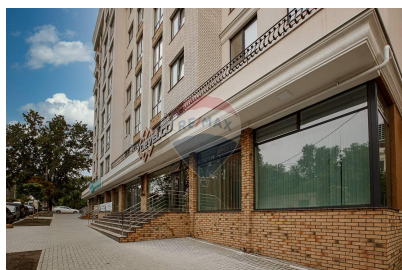

Apartment cu 2 camere de vânzare

57.800 EUR

Descriere

Complexul "Park Develco" este alegere perfecta pentru tine! Bloc dispune de o locatie pitoreasca, acesta se afla in imediata apropiere de centrul orasului, astfel veti putea beneficia de intreaga gama de servicii si infrastructura care va spori calitatea vietii Dumneavoastra. Blocul de locuit cu 9 etaje loctive si parterul cu spatii comerciale dispune de parcare subterana cu acces la ascensor. Apartamente sunt proiectate in asa mod, incit se va ofera posibilitatea de a utiliza spatii in cel mai eficient mod. Materiale utilizate sunt inovative si de cea mai inalta calitate.