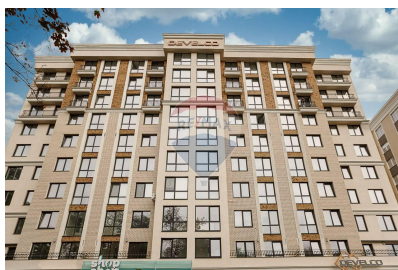

Apartment cu 2 camere de vânzare

57.800 EUR

Descriere

Complexul "Park Develco" este alegere perfecta pentru tine! Bloc dispune de o locatie pitoreasca, acesta se afla in imediata apropiere de centrul orasului, astfel veti putea beneficia de intreaga gama de servicii si infrastructura care va spori calitatea vietii Dumneavoastra. Blocul de locuit cu 9 etaje loctive si parterul cu spatii comerciale dispune de parcare subterana cu acces la ascensor. Apartamente sunt proiectate in asa mod, incit se va ofera posibilitatea de a utiliza spatii in cel mai eficient mod. Materiale utilizate sunt inovative si de cea mai inalta calitate.