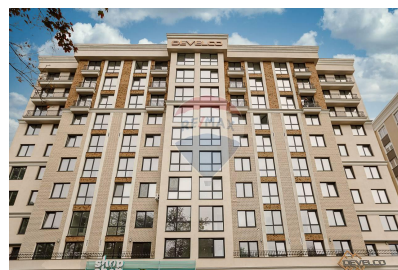

Apartment cu 2 camere de vânzare

56.650 EUR