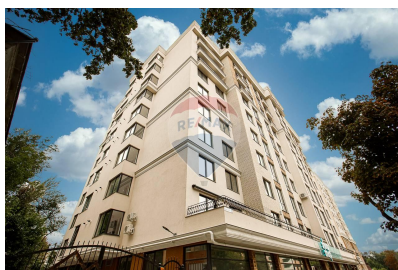

Apartment cu 2 camere de vânzare

56.650 EUR