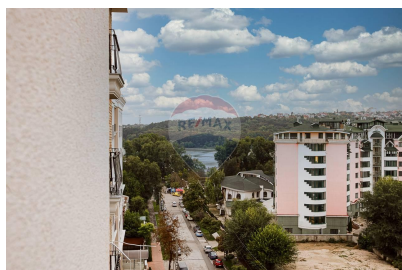

Apartment cu 2 camere de vânzare

59.380 EUR

Descriere

Complexul "Park Develco" este alegere perfecta pentru tine! Bloc dispune de o locatie pitoreasca, acesta se afla in imediata apropiere de centrul orasului, astfel veti putea beneficia de intreaga gama de servicii si infrastructura care va spori calitatea vietii Dumneavoastra. Blocul de locuit cu 9 etaje loctive si parterul cu spatii comerciale dispune de parcare subterana cu acces la ascensor. Apartamente sunt proiectate in asa mod, incit se va ofere posibilitatea de a utiliza spatii in cel mai ificient mod. Materiale utilizate sunt inovative si de cea mai inalta calitate.