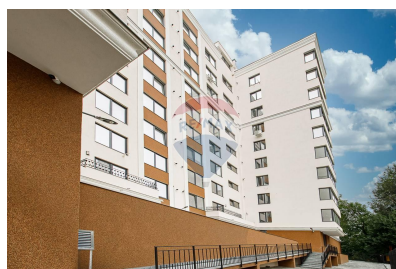

Apartment cu 2 camere de vânzare

59.380 EUR

Descriere

Complexul "Park Develco" este alegere perfecta pentru tine! Bloc dispune de o locatie pitoreasca, acesta se afla in imediata apropiere de centrul orasului, astfel veti putea beneficia de intreaga gama de servicii si infrastructura care va spori calitatea vietii Dumneavoastra. Blocul de locuit cu 9 etaje loctive si parterul cu spatii comerciale dispune de parcare subterana cu acces la ascensor. Apartamente sunt proiectate in asa mod, incit se va ofere posibilitatea de a utiliza spatii in cel mai ificient mod. Materiale utilizate sunt inovative si de cea mai inalta calitate.

Detalii

Regiune: mun. Chișinău

Sector: Botanica

Camere: 2

Bucătării: 1

An construcție: 2020

Localitate: Chișinău

Suprafață totală (): 66.72