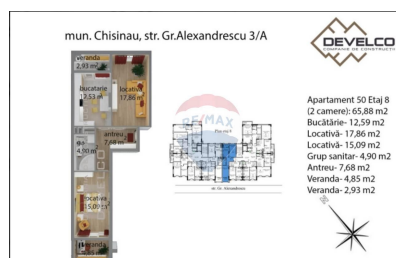

Apartment cu 2 camere de vânzare

59.380 EUR

Descriere

Complexul "Park Develco" este alegere perfecta pentru tine! Bloc dispune de o locatie pitoreasca, acesta se afla in imediata apropiere de centrul orasului, astfel veti putea beneficia de intreaga gama de servicii si infrastructura care va spori calitatea vietii Dumneavoastra. Blocul de locuit cu 9 etaje loctive si parterul cu spatii comerciale dispune de parcare subterana cu acces la ascensor. Apartamente sunt proiectate in asa mod, incit se va ofere posibilitatea de a utiliza spatii in cel mai ificient mod. Materiale utilizate sunt inovative si de cea mai inalta calitate.

Detalii

Regiune: mun. Chișinău

Sector: Botanica

Camere: 2

Bucătării: 1

An construcție: 2020

Localitate: Chișinău

Suprafață totală (): 66.72