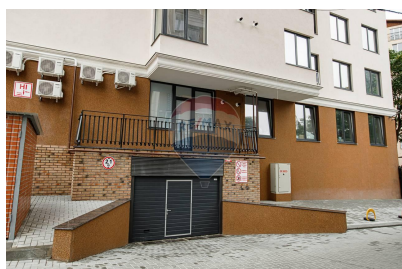

Apartment cu 2 camere de vânzare

59.380 EUR

Descriere

Complexul "Park Develco" este alegere perfecta pentru tine! Bloc dispune de o locatie pitoreasca, acesta se afla in imediata apropiere de centrul orasului, astfel veti putea beneficia de intreaga gama de servicii si infrastructura care va spori calitatea vietii Dumneavoastra. Blocul de locuit cu 9 etaje loctive si parterul cu spatii comerciale dispune de parcare subterana cu acces la ascensor. Apartamente sunt proiectate in asa mod, incit se va ofere posibilitatea de a utiliza spatii in cel mai ificient mod. Materiale utilizate sunt inovative si de cea mai inalta calitate.

Detalii

Regiune: mun. Chișinău

Sector: Botanica

Camere: 2

Bucătării: 1

An construcție: 2020

Localitate: Chișinău

Suprafață totală (): 66.72