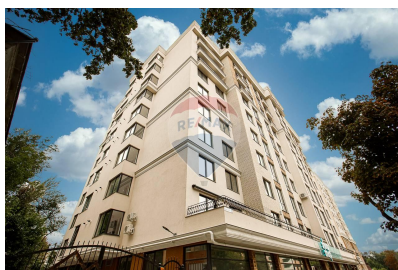

Apartment cu 2 camere de vânzare

59.380 EUR

Descriere

Complexul "Park Develco" este alegere perfecta pentru tine! Bloc dispune de o locatie pitoreasca, acesta se afla in imediata apropiere de centrul orasului, astfel veti putea beneficia de intreaga gama de servicii si infrastructura care va spori calitatea vietii Dumneavoastra. Blocul de locuit cu 9 etaje loctive si parterul cu spatii comerciale dispune de parcare subterana cu acces la ascensor. Apartamente sunt proiectate in asa mod, incit se va ofere posibilitatea de a utiliza spatii in cel mai ificient mod. Materiale utilizate sunt inovative si de cea mai inalta calitate.

Detalii

Regiune: mun. Chișinău

Sector: Botanica

Camere: 2

Bucătării: 1

An construcție: 2020

Localitate: Chișinău

Suprafață totală (): 66.72