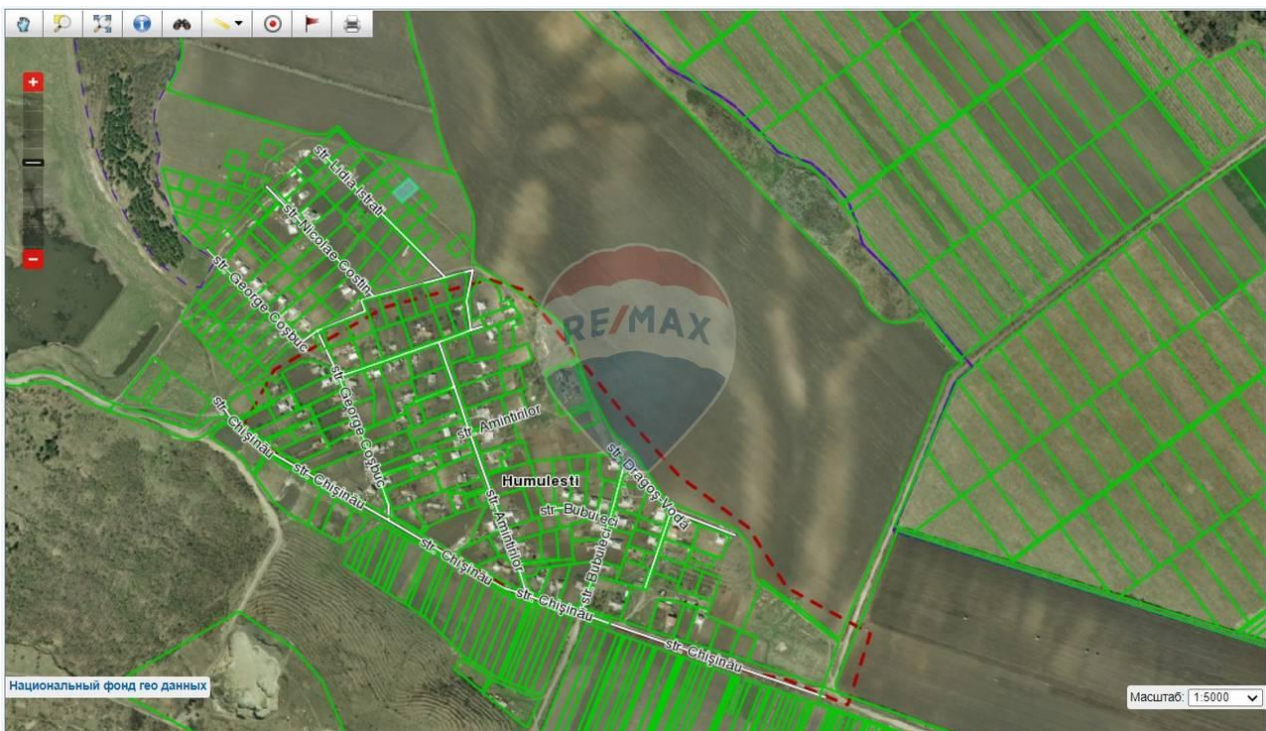

Teren de vânzare

7.500 EUR

Descriere

Teren pentru construcția unei vile, amplasat în s.Humulești, comuna Bubuieci, la o distanță de doar 7 km de orașul Chișinău.

Detalii

Regiune: mun. Chișinău
Suprafață totală (ari): 7.0