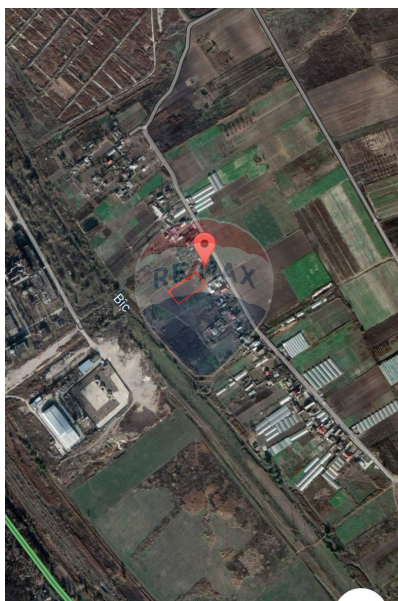

Teren de vânzare

8.500 EUR

Descriere

<https://remax.md/teren/50384> Teren pentru construcții în sat. Bîc,

Detalii

Regiune: mun. Chișinău
Sector: Centru

Localitate: Bîc
Suprafață totală (): 12.5

Consultant Imobiliar