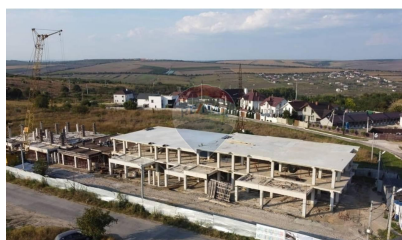

Casă cu 4 camere de vânzare

145.000 EUR

Descriere

Spre vânzare casă de tip Townhouse cu suprafața de 250m², situat în comuna Tohatin la 5 km de Chisinau. Imobilul se afla într-o zonă liniștită și ecologică cu o priveliște spre oraș. Compartimentare: - Nivel 1: tambur, living, bloc sanitar, bucatarie + sufragerie cu iesire in curtea din spatele casei; - Nivel 2: 3 dormitoare separate, 2 grupuri sanitare, garderoba, terasa. Construit din cărămidă -Gheamuri din profil Aluminium -Termo si vibro izolare -Pardosea turnată -Cazan Bosch Data de finalizare 2022 Pentru alte oferte imobiliare accesați link-ul de mai jos: <https://remax.md/agent/dorian.calugher%40remax.md>

Detalii

Regiune: mun. Chișinău
Sector: Centru
Suprafață totală (ari): 250.0
Suprafață teren (ari): 5.0
Băi: 2
Balcoane: 2
An construcție: 2022
Stadiu clădire: Clădire nouă

Localitate: Tohatin
Etaj: 2 din 2
Suprafață construită (ari): 250.0
Camere: 4
Bucătării: 1
Orientare: Sud-est
Stadiu construcție: În dezvoltare
Deținător cheie: Cheia la noi