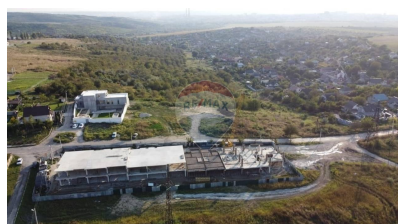

Casă cu 4 camere de vânzare

145.000 EUR

Descriere

Spre vânzare casă de tip Townhouse cu suprafața de 250m², situat în comuna Tohatin la 5 km de Chisinau. Imobilul se afla într-o zonă liniștită și ecologică cu o priveliște spre oraș. Compartimentare: - Nivel 1: tambur, living, bloc sanitar, bucatarie + sufragerie cu iesire in curtea din spatele casei; - Nivel 2: 3 dormitoare separate, 2 grupuri sanitare, garderoba, terasa. Construit din cărămidă -Gheamuri din profil Aluminium -Termo si vibro izolare -Pardosea turnată -Cazan Bosch Data de finalizare 2022 Pentru alte oferte imobiliare accesați link-ul de mai jos: <https://remax.md/agent/dorian.calugher%40remax.md>

Detalii

Regiune: mun. Chișinău
Sector: Centru
Suprafață totală (ari): 250.0
Suprafață teren (ari): 5.0
Băi: 2
Balcoane: 2
An construcție: 2022
Stadiu clădire: Clădire nouă

Localitate: Tohatin
Etaj: 2 din 2
Suprafață construită (ari): 250.0
Camere: 4
Bucătării: 1
Orientare: Sud-est
Stadiu construcție: În dezvoltare
Deținător cheie: Cheia la noi