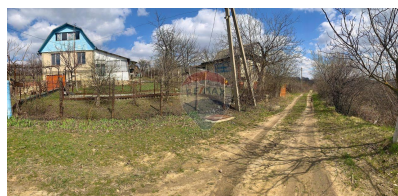

Teren de vânzare

5.250 EUR

Descriere

Teren în IP "Crangul Privighetorilor" În apropiere de Chișinău (20km). Este apeduct și energie electrică. În proces de realizare proiectul de gazificare. Zonă ecologică.

Detalii

Regiune: mun. Chișinău
Suprafață totală ( ): 20.0

Localitate: Izbiște