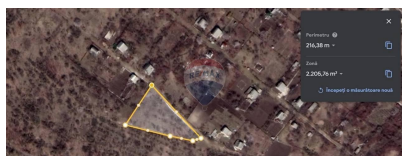

Teren de vânzare

5.250 EUR

Descriere

Teren în IP "Crangul Privighetorilor" În apropiere de Chișinău (20km). Este apeduct și energie electrică. În proces de realizare proiectul de gazificare. Zonă ecologică.

Detalii

Regiune: mun. Chișinău
Suprafață totală (): 20.0

Localitate: Izbiște

Facilități

Utilități teren

Branșare la curent
Branșare la apă

Utilități în zonă

Utilități generale