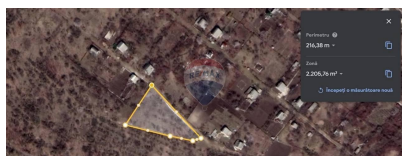

Teren de vânzare

5.250 EUR

Descriere

Teren în IP "Crangul Privighetorilor" În apropiere de Chișinău (20km). Este apeduct și energie electrică. În proces de realizare proiectul de gazificare. Zonă ecologică.

Detalii

Regiune: mun. Chișinău
Suprafață totală ( ): 20.0

Localitate: Izbiște