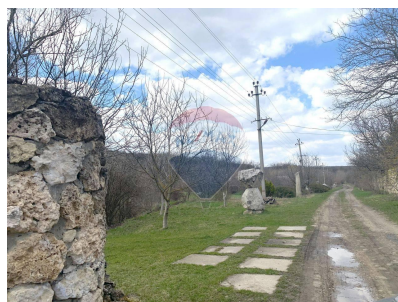

Teren de vânzare

5.250 EUR

Descriere

Teren în IP "Crangul Privighetorilor" În apropiere de Chișinău (20km). Este apeduct și energie electrică. În proces de realizare proiectul de gazificare. Zonă ecologică.

Detalii

Regiune: mun. Chișinău
Suprafață totală (): 20.0

Localitate: Izbiște

Facilități

Utilități teren

Branșare la curent
Branșare la apă

Utilități în zonă

Utilități generale