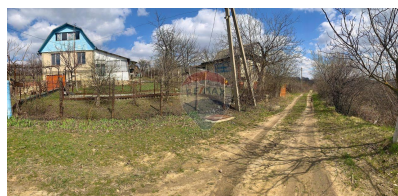

Teren de vânzare

5.250 EUR

Descriere

Teren în IP "Crangul Privighetorilor" În apropiere de Chișinău (20km). Este apeduct și energie electrică. În proces de realizare proiectul de gazificare. Zonă ecologică.

Detalii

Regiune: mun. Chișinău
Suprafață totală (): 20.0

Localitate: Izbiște

Facilități

Utilități teren

Branșare la curent
Branșare la apă

Utilități în zonă

Utilități generale