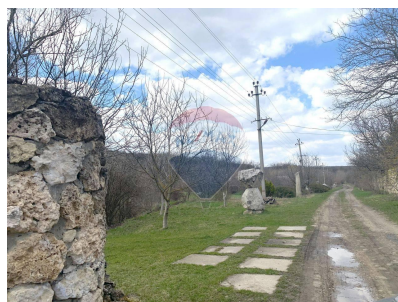

Teren de vânzare

5.250 EUR

Descriere

Teren în IP "Crangul Privighetorilor" În apropiere de Chișinău (20km). Este apeduct și energie electrică. În proces de realizare proiectul de gazificare. Zonă ecologică.

Detalii

Regiune: mun. Chișinău
Suprafață totală ( ): 20.0

Localitate: Izbiște