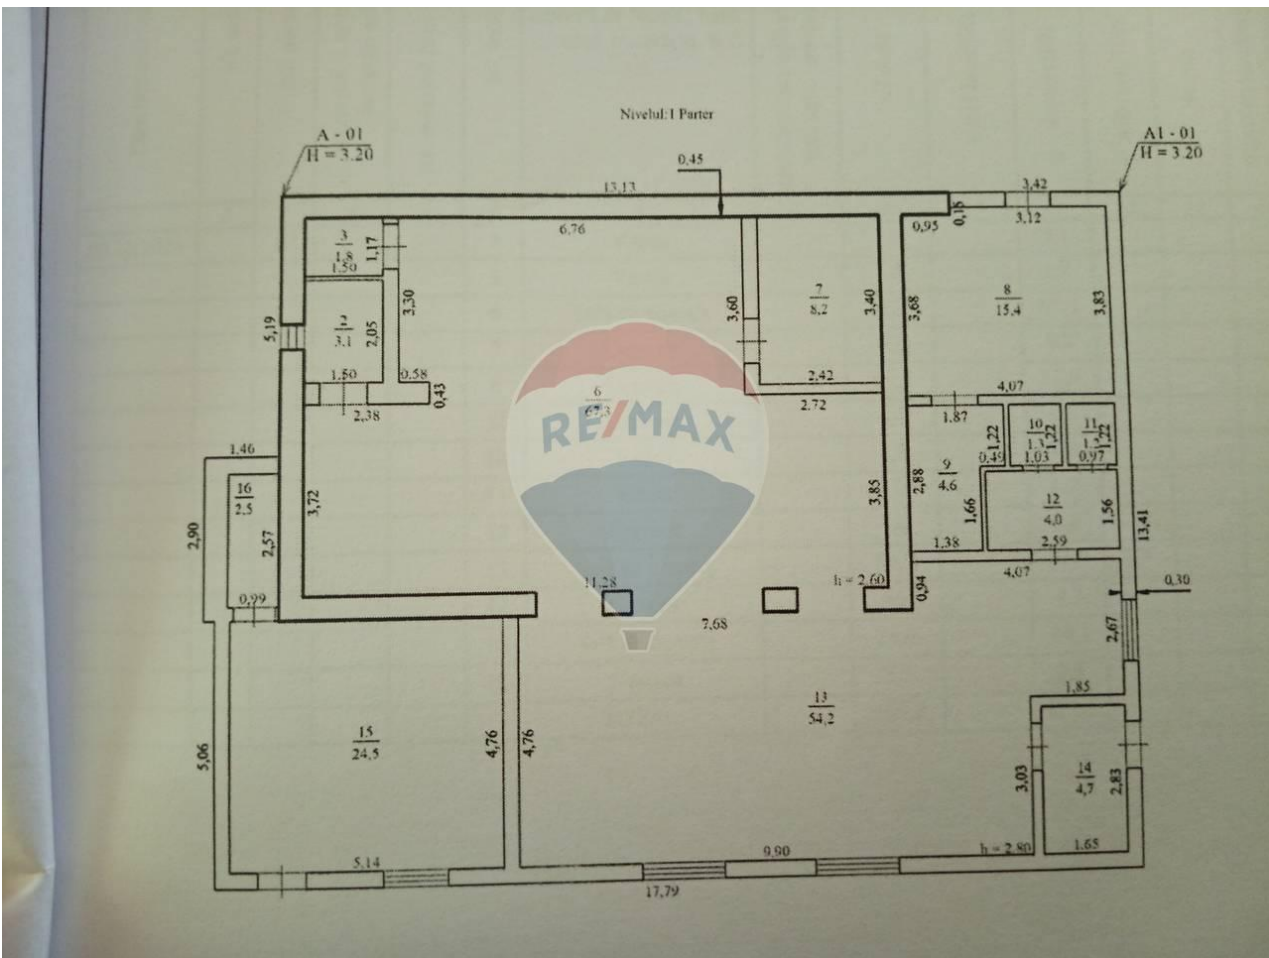

Spațiu comercial de vânzare

35.000 EUR

Descriere

<https://remax.md/spa%C8%9Biu-comercial/2106> Ofertă de VÂNZARE a unui SPAȚIU COMERCIAL pe PRIMA LINIE a drumului european E584, în comuna Ecaterinovca, r-nul Cimișlia. Acest spațiu se află în imediata apropiere a PRIMĂRIEI LOCALITĂȚII, SCOALĂ și punctul medical. Planimetria reușită, locația cu trafic intens și PREȚUL AVANTAJOS sunt argumente pentru dezvoltarea unei afaceri de organizare a unor evenimente festive mici și mijocii sau a unui magazin. Suprafața totală constituie 232,7m² pe un teren de 4,8 ari. Construcția are toate utilitățile și este dată în exploatare! Fii prompt și sună la nr 079 000 433 !

Detalii

Regiune: Cimișlia

Sector: Centru

Suprafața teren (): 4.8

Băi: 2

Localitate: Cimișlia

Suprafață totală (): 232.7

Camere: 12