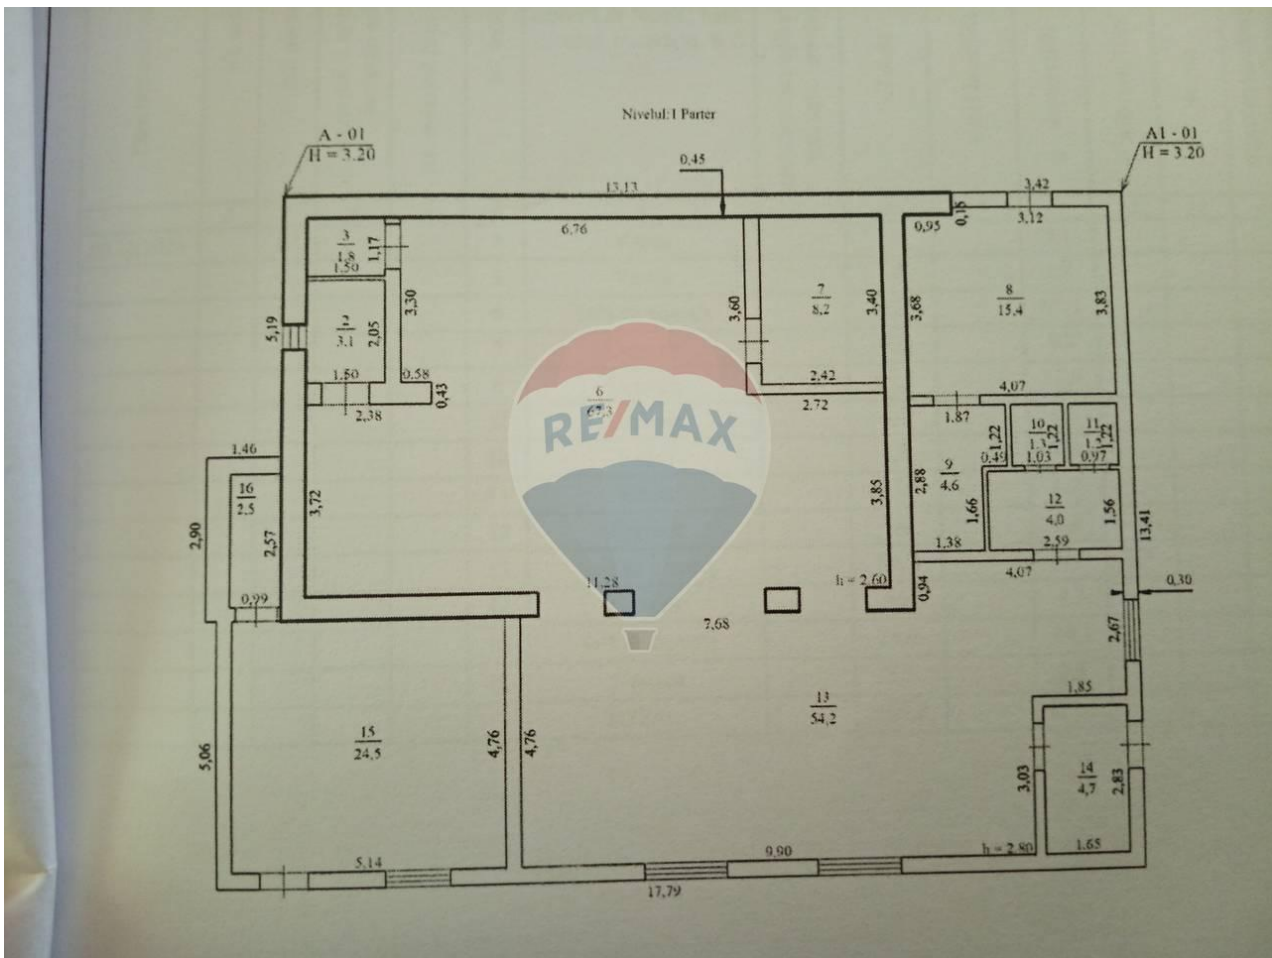

Spațiu comercial de vânzare

35.000 EUR

Descriere

<https://remax.md/spa%C8%9Biu-comercial/2106> Ofertă de VÂNZARE a unui SPAȚIU COMERCIAL pe PRIMA LINIE a drumului european E584, în comuna Ecaterinovca, r-nul Cimișlia. Acest spațiu se află în imediata apropiere a PRIMĂRIEI LOCALITĂȚII, SCOALĂ și punctul medical. Planimetria reușită, locația cu trafic intens și PREȚUL AVANTAJOS sunt argumente pentru dezvoltarea unei afaceri de organizare a unor evenimente festive mici și mijocii sau a unui magazin. Suprafața totală constituie 232,7m² pe un teren de 4,8 ari. Construcția are toate utilitățile și este dată în exploatare! Fii prompt și sună la nr 079 000 433 !

Detalii

Regiune: Cimișlia

Sector: Centru

Suprafața teren (): 4.8

Băi: 2

Localitate: Cimișlia

Suprafață totală (): 232.7

Camere: 12