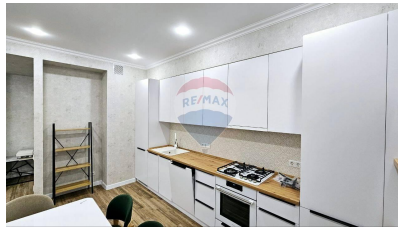

Apartament cu 2 camere de închiriat

1.200 EUR

Descriere

Vă propunem spre chirie apartament în noul bloc rezidențial, sect. Centru, str. Tricolorului. Suprafața totală de 71 mp, et. 5 din 11. Compartimentat: 1 dormitor, living, bucătărie, bloc sanitar, antreu. Dotări și finisaje: * geamuri panoramice; * designe individual; * mobilă/tehnică; * conectat la toate comunicațiile; În apropiere: parc, Teatru „Maria Bieșu”, cafenele, centru medical, grădiniță, magazine, școală, farmacie, bancă, market, etc. Acces facil la transportul public în orice direcție.

Etaj: 5 din 5

Camere: 2

Bucătării: 1

An construcție: 2022

Stadiu clădire: Clădire nouă