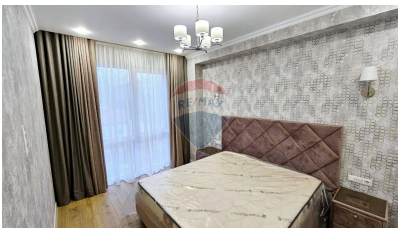

Apartament cu 2 camere de închiriat

1.200 EUR

Descriere

Vă propunem spre chirie apartament în noul bloc rezidențial, sect. Centru, str. Tricolorului. Suprafața totală de 71 mp, et. 5 din 11. Compartimentat: 1 dormitor, living, bucătărie, bloc sanitar, antreu. Dotări și finisaje: * geamuri panoramice; * designe individual; * mobilă/tehnică; * conectat la toate comunicațiile; În apropiere: parc, Teatru „Maria Bieșu”, cafenele, centru medical, grădiniță, magazine, școală, farmacie, bancă, market, etc. Acces facil la transportul public în orice direcție.

Detalii

Regiune: mun. Chișinău

Sector: Centru

Suprafață totală (): 71.0

Băi: 1

Balcoane: 1

Fond Locativ: Construcție nouă

Localitate: Chișinău

Etaj: 5 din 5

Camere: 2

Bucătării: 1

An construcție: 2022

Stadiu clădire: Clădire nouă