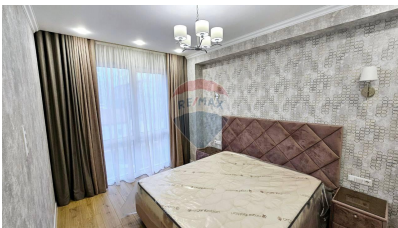

## Descriere

Vă propunem spre chirie apartament în noul bloc rezidențial, sect. Centru, str. Tricolorului. Suprafața totală de 71 mp, et. 5 din 11. Compartimentat: 1 dormitor, living, bucătărie, bloc sanitar, antreu. Dotări și finisaje: \* geamuri panoramice; \* designe individual; \* mobilă/tehnică; \* conectat la toate comunicațiile; În apropiere: parc, Teatru „Maria Bieșu”, cafenele, centru medical, grădiniță, magazine, școală, farmacie, bancă, market, etc. Acces facil la transportul public în orice direcție.

## Detalii

Regiune: mun. Chișinău

Sector: Centru

Suprafață totală ( ): 71.0

Băi: 1

Balcoane: 1

Fond Locativ: Construcție nouă

Localitate: Chișinău

Etaj: 5 din 5

Camere: 2

Bucătării: 1

An construcție: 2022

Stadiu clădire: Clădire nouă