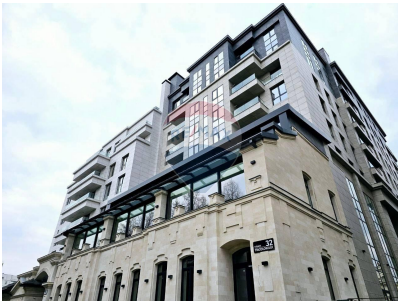

Apartament cu 2 camere de închiriat

1.200 EUR

Descriere

Vă propunem spre chirie apartament în noul bloc rezidențial, sect. Centru, str. Tricolorului. Suprafața totală de 71 mp, et. 5 din 11. Compartimentat: 1 dormitor, living, bucătărie, bloc sanitar, antreu. Dotări și finisaje: * geamuri panoramice; * designe individual; * mobilă/tehnică; * conectat la toate comunicațiile; În apropiere: parc, Teatru „Maria Bieșu”, cafenele, centru medical, grădiniță, magazine, școală, farmacie, bancă, market, etc. Acces facil la transportul public în orice direcție.

Detalii

Regiune: mun. Chișinău

Sector: Centru

Suprafață totală (): 71.0

Băi: 1

Balcoane: 1

Fond Locativ: Construcție nouă

Localitate: Chișinău

Etaj: 5 din 5

Camere: 2

Bucătării: 1

An construcție: 2022

Stadiu clădire: Clădire nouă