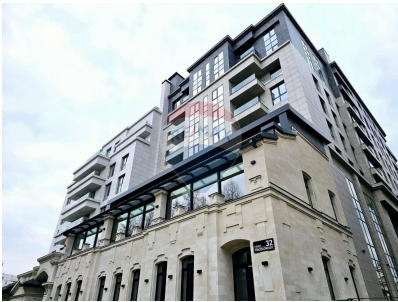

## Descriere

Vă propunem spre chirie apartament în noul bloc rezidențial, sect. Centru, str. Tricolorului. Suprafața totală de 71 mp, et. 5 din 11. Compartimentat: 1 dormitor, living, bucătărie, bloc sanitar, antreu. Dotări și finisaje: \* geamuri panoramice; \* designe individual; \* mobilă/tehnică; \* conectat la toate comunicațiile; În apropiere: parc, Teatru „Maria Bieșu”, cafenele, centru medical, grădiniță, magazine, școală, farmacie, bancă, market, etc. Acces facil la transportul public în orice direcție.

## Detalii

Regiune: mun. Chișinău

Sector: Centru

Suprafață totală ( ): 71.0

Băi: 1

Balcoane: 1

Fond Locativ: Construcție nouă

Localitate: Chișinău