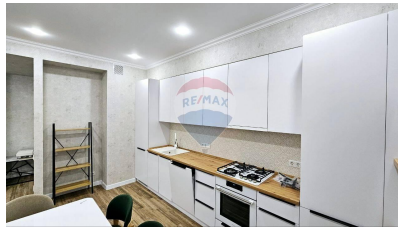

## Descriere

Vă propunem spre chirie apartament în noul bloc rezidențial, sect. Centru, str. Tricolorului. Suprafața totală de 71 mp, et. 5 din 11. Compartimentat: 1 dormitor, living, bucătărie, bloc sanitar, antreu. Dotări și finisaje: \* geamuri panoramice; \* designe individual; \* mobilă/tehnică; \* conectat la toate comunicațiile; În apropiere: parc, Teatru „Maria Bieșu”, cafenele, centru medical, grădiniță, magazine, școală, farmacie, bancă, market, etc. Acces facil la transportul public în orice direcție.