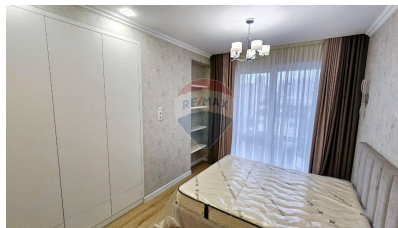

## Descriere

Vă propunem spre chirie apartament în noul bloc rezidențial, sect. Centru, str. Tricolorului. Suprafața totală de 71 mp, et. 5 din 11. Compartimentat: 1 dormitor, living, bucătărie, bloc sanitar, antreu. Dotări și finisaje: \* geamuri panoramice; \* designe individual; \* mobilă/tehnică; \* conectat la toate comunicațiile; În apropiere: parc, Teatru „Maria Bieșu”, cafenele, centru medical, grădiniță, magazine, școală, farmacie, bancă, market, etc. Acces facil la transportul public în orice direcție.

Etaj: 5 din 5

Camere: 2

Bucătării: 1

An construcție: 2022

Stadiu clădire: Clădire nouă