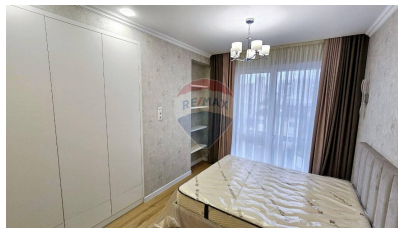

Apartament cu 2 camere de închiriat

1.200 EUR

Descriere

Vă propunem spre chirie apartament în noul bloc rezidențial, sect. Centru, str. Tricolorului. Suprafața totală de 71 mp, et. 5 din 11. Compartimentat: 1 dormitor, living, bucătărie, bloc sanitar, antreu. Dotări și finisaje: * geamuri panoramice; * designe individual; * mobilă/tehnică; * conectat la toate comunicațiile; În apropiere: parc, Teatru „Maria Bieșu”, cafenele, centru medical, grădiniță, magazine, școală, farmacie, bancă, market, etc. Acces facil la transportul public în orice direcție.

Detalii

Regiune: mun. Chișinău

Sector: Centru

Suprafață totală (): 71.0

Băi: 1

Balcoane: 1

Fond Locativ: Construcție nouă

Localitate: Chișinău

Etaj: 5 din 5

Camere: 2

Bucătării: 1

An construcție: 2022

Stadiu clădire: Clădire nouă