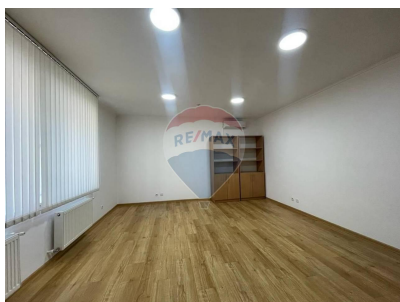

Spațiu comercial de închiriat

970 EUR

Descriere

Se oferă în chirie oficiu, situat la etajul 2, pe strada Alexei Mateevici din sectorul Centru al capitalei. Suprafața totală a oficiului este de 40m². și constă din 2 birouri. Este asigurată pază în clădire, oferind un mediu sigur pentru afaceri. Accesul în clădire este disponibil 24/24, ceea ce este un avantaj pentru companiile străine interesate. Pentru mai multe detalii și pentru un program sau vizionare, vă rugăm să ne contactați. +3736101166 <https://remax.md/details/1950>