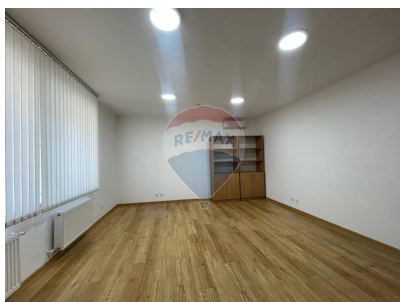

### Descriere

Se oferă în chirie oficiu, situat la etajul 2, pe strada Alexei Mateevici din sectorul Centru al capitalei. Suprafața totală a oficiului este de 40m<sup>2</sup>. și constă din 2 birouri. Este asigurată pază în clădire, oferind un mediu sigur pentru afaceri. Accesul în clădire este disponibil 24/24, ceea ce este un avantaj pentru companiile străine interesate. Pentru mai multe detalii și pentru un program sau vizionare, vă rugăm să ne contactați. +3736101166 <https://remax.md/details/1950>