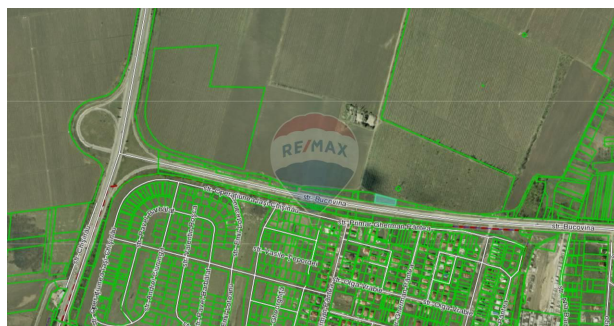

Teren de vânzare

290.000 EUR

Descriere

Mă numesc Dorian Calugher, consultant imobiliar al biroului RE/MAX Invest. Vă prezint un teren amplasat într-o zonă industrială, perfectă pentru construcția unei clădiri cu Spații industriale, comerciale, oficii, depozite. Terenul are o suprafață de la 15 ari cu laturile: 66m deschidere spre drum* 18m* 67m* 26m și este situat într-o zonă cu acces facil la toate utilitățile necesare. Este posibilitatea de extindere până la 30 ari. Acest teren este o oportunitate excelentă pentru investitori care caută să creeze spații moderne și eficiente potrivite pentru diverse activități industriale. Amplasamentul este ideal pentru cei care doresc să asigure siguranță unei afaceri într-un mediu industrial.

Detalii

Regiune: mun. Chișinău
Sector: Ciocana

Localitate: Chișinău
Suprafață totală (ari): 15.0

Facilități

**Gradul de amenajare
al străzilor**

Beton

Iluminat stradal

Gradul de amenajare al străzilor