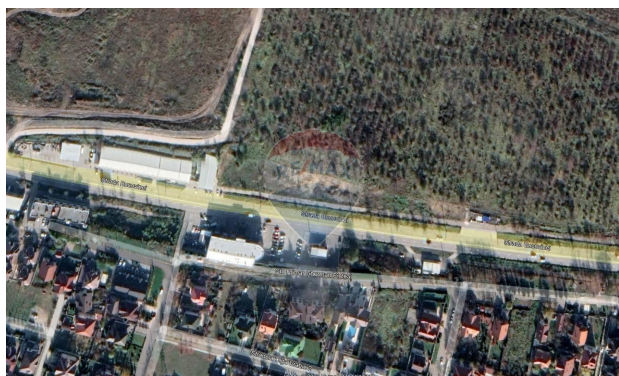

Teren de vânzare

290.000 EUR

Descriere

Mă numesc Dorian Calugher, consultant imobiliar al biroului RE/MAX Invest. Vă prezint un teren amplasat într-o zonă industrială, perfectă pentru construcția unei clădiri cu Spații industriale, comerciale, oficii, depozite. Terenul are o suprafață de la 15 ari cu laturile: 66m deschidere spre drum* 18m* 67m* 26m și este situat într-o zonă cu acces facil la toate utilitățile necesare. Este posibilitatea de extindere până la 30 ari. Acest teren este o oportunitate excelentă pentru investitori care caută să creeze spații moderne și eficiente potrivite pentru diverse activități industriale. Amplasamentul este ideal pentru cei care doresc să asigure siguranță unei afaceri într-un mediu industrial.

Detalii

Regiune: mun. Chișinău
Sector: Ciocana

Localitate: Chișinău
Suprafață totală (ari): 15.0

Facilități

**Gradul de amenajare
al străzilor**

Beton

Iluminat stradal

Gradul de amenajare al străzilor