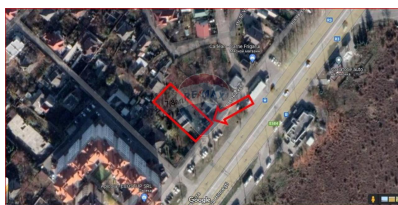

Teren de vânzare

220.000 EUR

Descriere

Vă propunem spre vânzare teren cu destinația pentru construcții. Cu suprafața totală de 6,8 ari, pe str. Șoseaua Hâncești. Este conectat la rețelele ingineresti. Amplasarea reușită într-o zonă cu perspectiva în continuă dezvoltare. Terenul este poziționat pe prima linie, ce constituie un mare avantaj. Opțiune excelentă pentru investiții cu potențial sporit!

Detalii

Regiune: mun. Chișinău
Sector: Telecentru

Localitate: Chișinău
Suprafață totală (ari): 6.8

Facilități

Utilități teren

Branșare la curent
Branșare la apă
Branșare la canalizare
Branșare la gaz

Gradul de amenajare al străzilor

Asfaltate

Facilități clădire și proximități

Stație de bus

Stație de troleibuz

Amplasarea terenului

Amplasat în localitate

Consultant Imobiliar

Veaceslav Topala